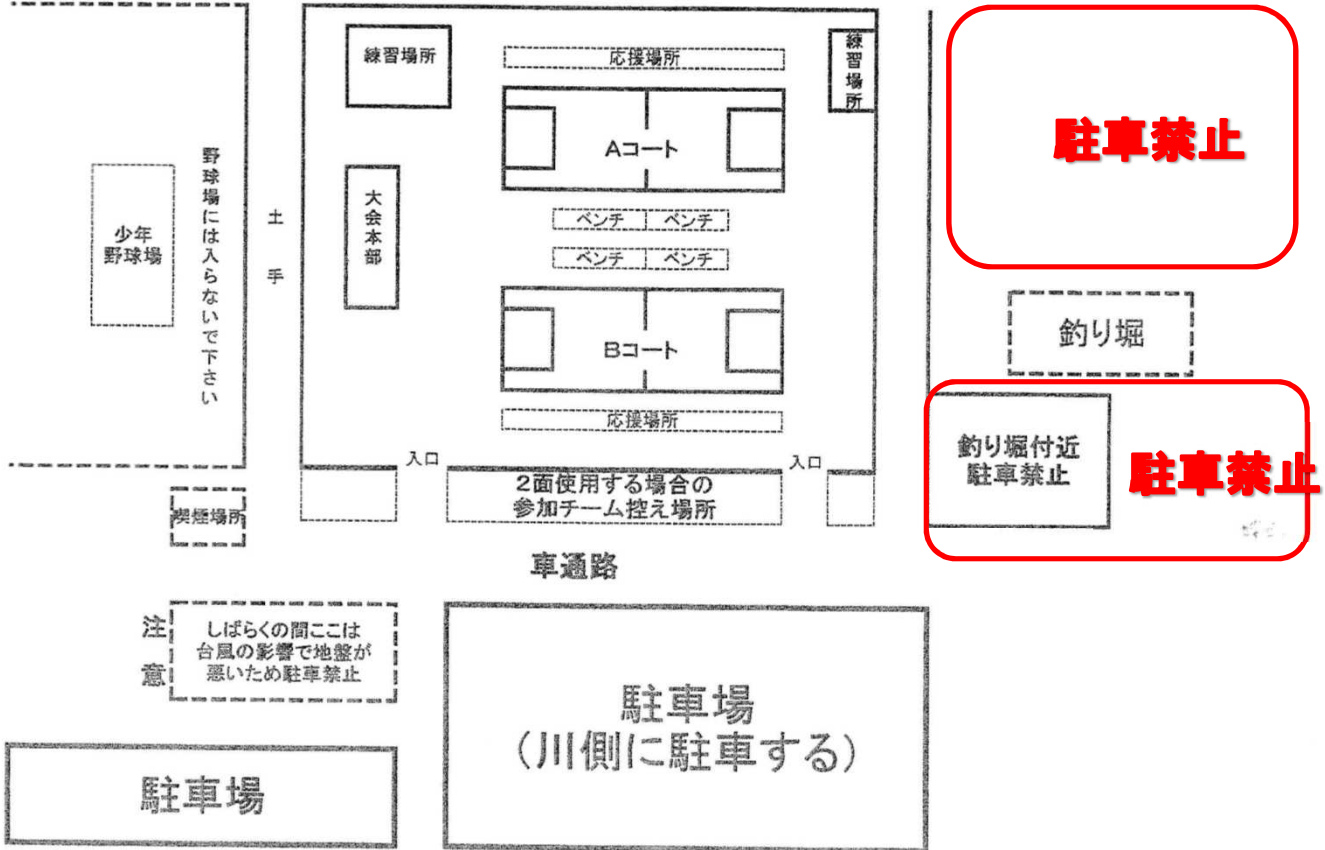

高田橋グランド会場図

駐車禁止

土手

相模川

注意事項

- ◆釣り堀付近に駐車しないように、カラーコーン等置き注意文章を書き掲示する。
- ◆地盤の悪い場所にカラーコーン等置き注意文章を書き掲示する
- ◆釣り堀付近に行かないように指導して下さい。
- ◆釣り堀に石を投げないように指導して下さい。
- ◆チーム関係者及び保護者に注意事項を指導徹底する。