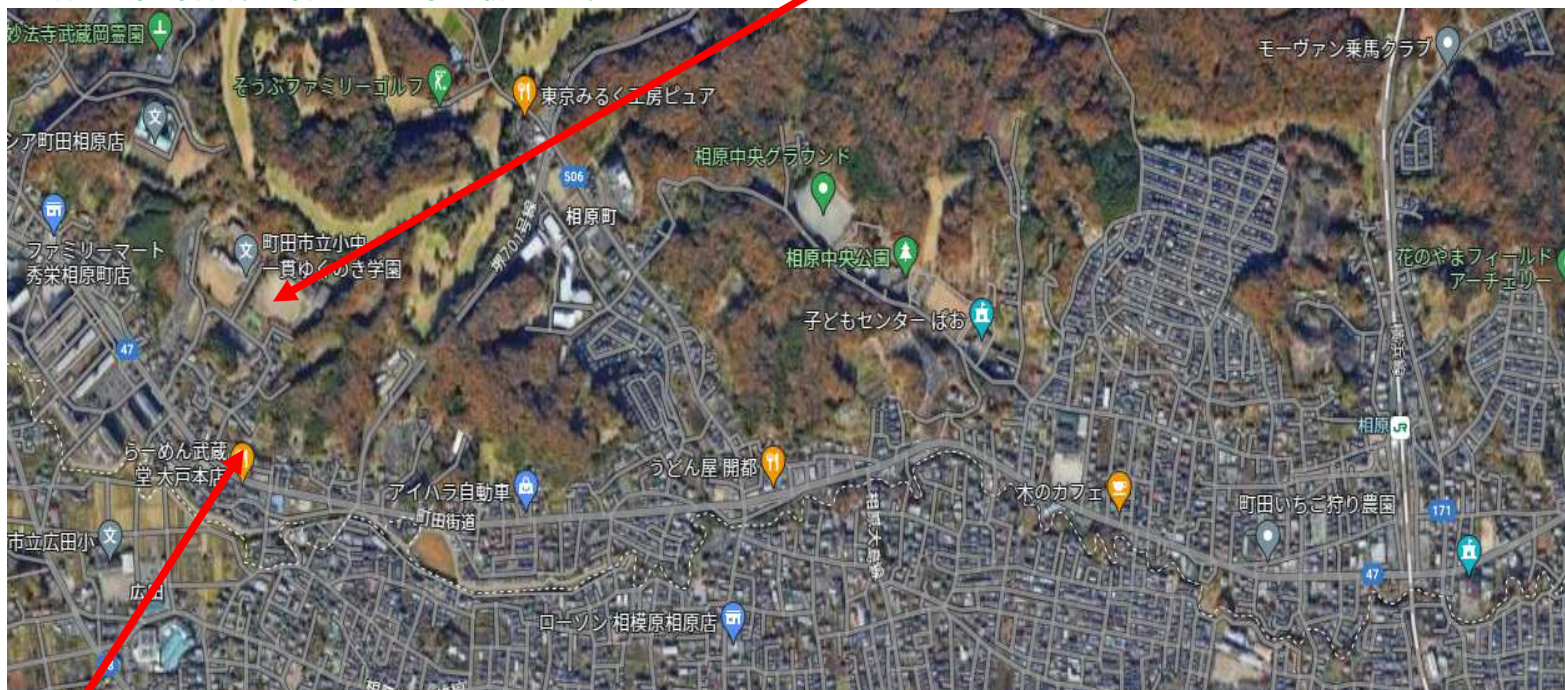

東京都町田市 ゆくの木学園 旧武蔵岡中グラウンド（利用注意事項）

学園の大門を通過して右手が旧武蔵岡中グラウンドです。（左手が校舎です）住所 … 〒194-0211 町田市相原町3765-3

武蔵岡グラウンドに集合です。お間違えの無いようお願い致します。

注①) 大戸郵便局の駐車場には絶対に駐車しない様をお願い申し上げます。

団体登録している支障が出ますので何卒宜しくお願い申し上げます。

注②) 学園内の道路は全て徐行でお願い致します。

一時停止表示も守ってください。学校より注意事項となっております。厳守ください。

ゆくの木学園 武蔵岡中 学園内駐車スペースについてお願い

- ☆ テニス団体や体育館利用団体が赤線より先の奥スペースを使用しますので、サッカー関係は**赤線より先への駐車は出来ませんので、周知徹底願います。** 尚、駐車の際は赤線を塞ぐような駐車を絶対にしない様にご配慮下さい。塞いでしまうと他団隊が利用に支障をきたしますのでご理解ご了承ください。
- 徹底事項・・・ 駐車の際は、校舎側、山側に車両のテール部かフロント部を付けて駐車下さい。
- ご配慮いただきますようお願い申し上げます。