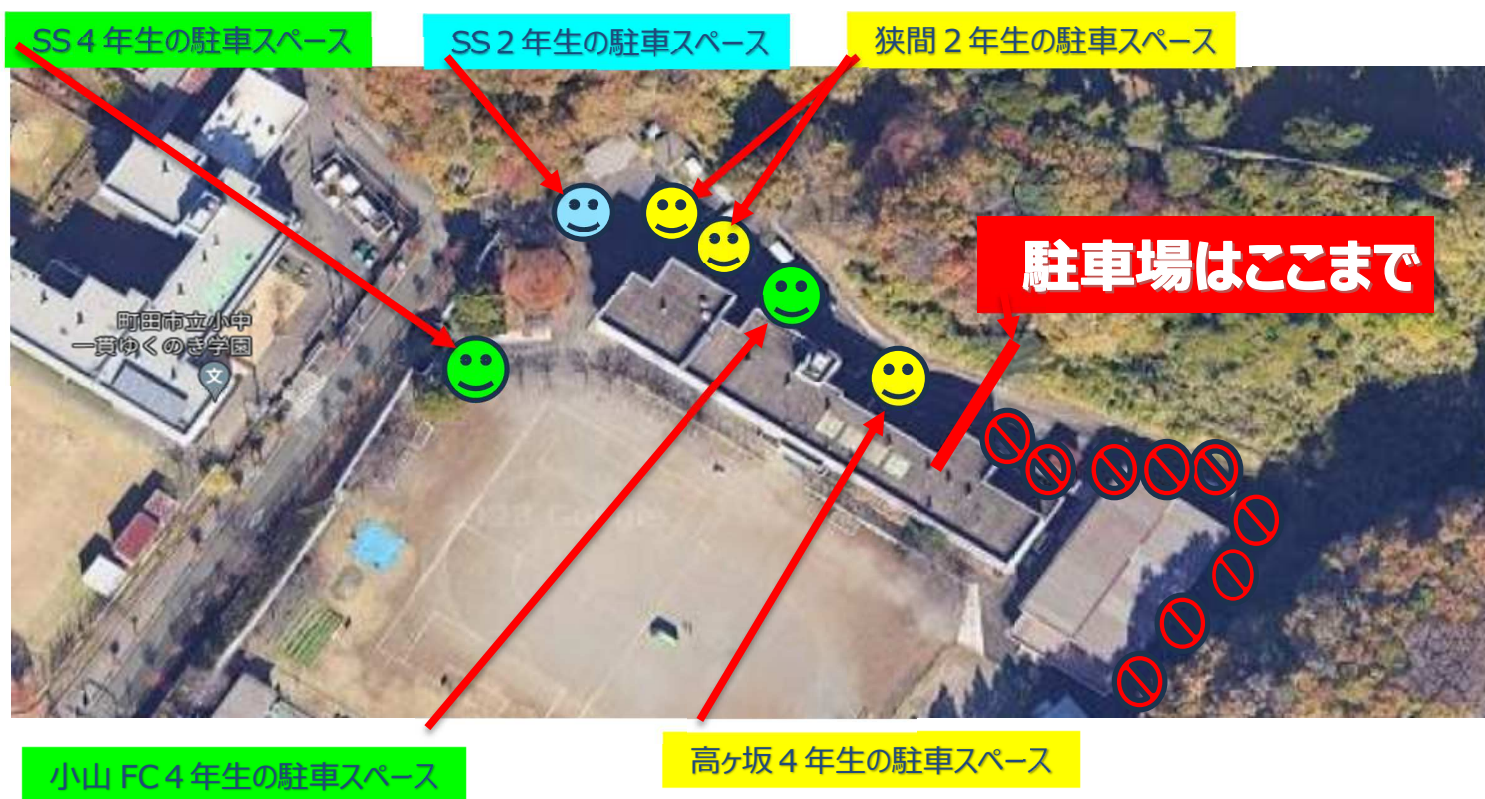

東京都町田市 ゆくの木学園 旧武蔵岡中グラウンド（利用注意事項）

学園の大門を通過して右手が旧武蔵岡中グラウンドです。（左手が校舎です）住所 … 〒194-0211 町田市相原町3765-3

武蔵岡グラウンドに集合です。お間違えの無いようお願い致します。

注①) 大戸郵便局の駐車場には絶対に駐車しない様をお願い申し上げます。

団体登録している支障が出ますので何卒宜しくお願い申し上げます。

注②) 学園内の道路は全て徐行でお願い致します。

一時停止表示も守ってください。学校より注意事項となっております。厳守ください。

ゆくの木学園 武蔵岡中 学園内駐車スペースについてお願い

☆ テニス団体や体育館利用団体が赤線より先の奥スペースを使用しますので、サッカー関係は**赤線より先への駐車は出来ませんので、周知徹底願います。** 尚、駐車の際は赤線を塞ぐような駐車を絶対にしない様にご配慮下さい。塞いでしまうと他団隊が利用に支障をきたしますのでご理解ご了承ください。
徹底事項・・・ 駐車の際は、校舎側、山側に車両のテール部かフロント部を付けて駐車下さい。
ご配慮いただきますようお願い申し上げます。

特注③ 校舎の壁や金網にボールを蹴りこむことは禁止です。また、集合して担当コーチがいないにもかかわらず、すぐにボールを出して所かまわず蹴り始める事は迷惑行為です。校舎や壁に向かって蹴りこむ事も絶対にさせないでください。

注③) 校庭の鉄棒は使用禁止です。鉄棒前にグラウンドの養生用の砂が砂場の様になっておりますが砂場ではないので小さなお子様の砂遊びはご遠慮ください。

注④) マウンド側は入場禁止です。また、指定されている場所以外への立ち入りもご遠慮ください。