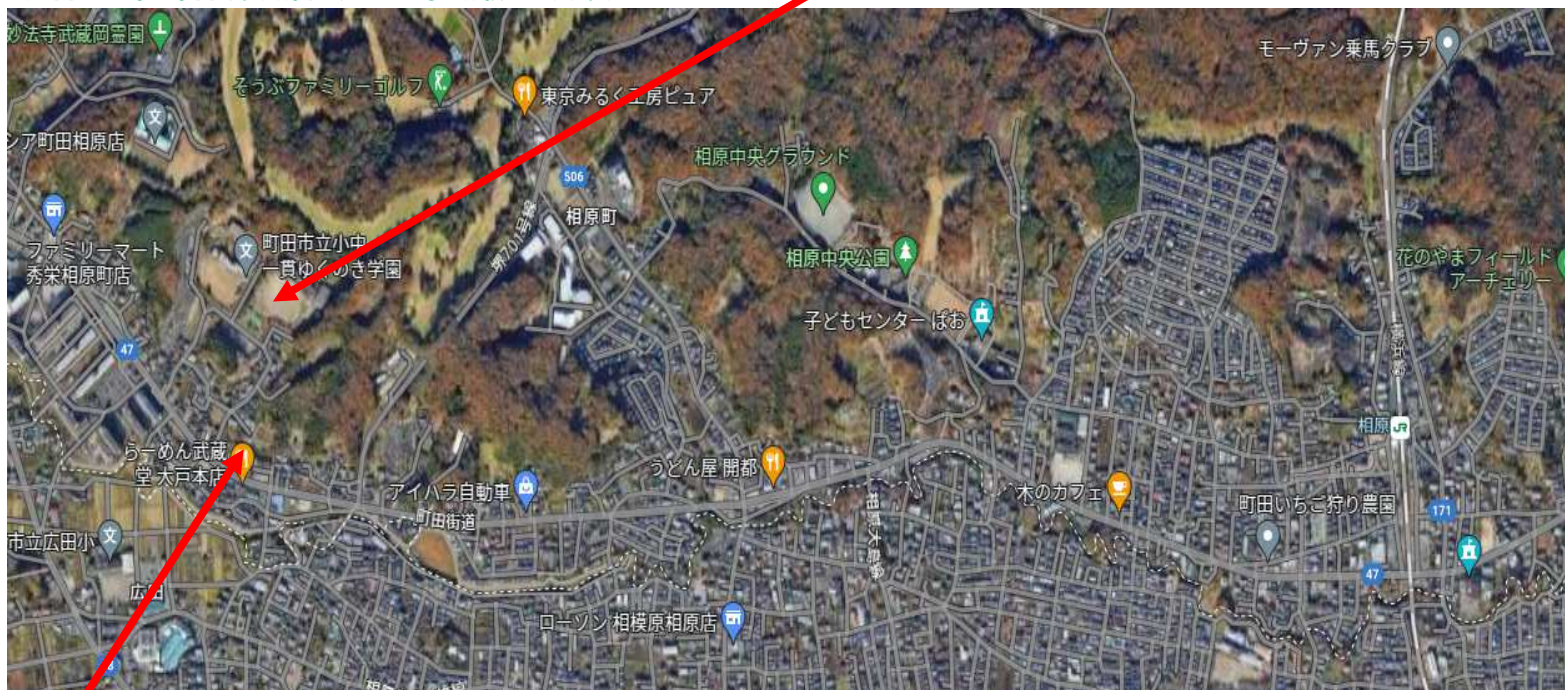

東京都町田市 ゆくの木学園 旧武蔵岡中グラウンド（利用注意事項）

学園の大門を通過して右手が旧武蔵岡中グラウンドです。（左手が校舎です）住所 … 〒194-0211 町田市相原町3765-3

武蔵岡グラウンドに集合です。お間違えの無いようお願い致します。

注①) 大戸郵便局の駐車場には絶対に駐車しない様をお願い申し上げます。

団体登録している支障が出ますので何卒宜しくお願い申し上げます。

注②) 学園内の道路は全て徐行でお願い致します。

一時停止表示も守ってください。学校より注意事項となっております。厳守ください。

ゆくの木学園 武蔵岡中 学園内駐車スペースについてお願い

☆ テニス団体や体育館利用団体が赤線より先の奥スペースを使用しますので、サッカー関係は**赤線より先への駐車は出来ませんので、周知徹底願います。** 尚、駐車の際は赤線を塞ぐような駐車を絶対にしない様にご配慮下さい。塞いでしまうと他団隊が利用に支障をきたしますのでご理解ご了承ください。
徹底事項・・・ 駐車の際は、校舎側、山側に車両のテール部かフロント部を付けて駐車下さい。
ご配慮いただきますようお願い申し上げます。