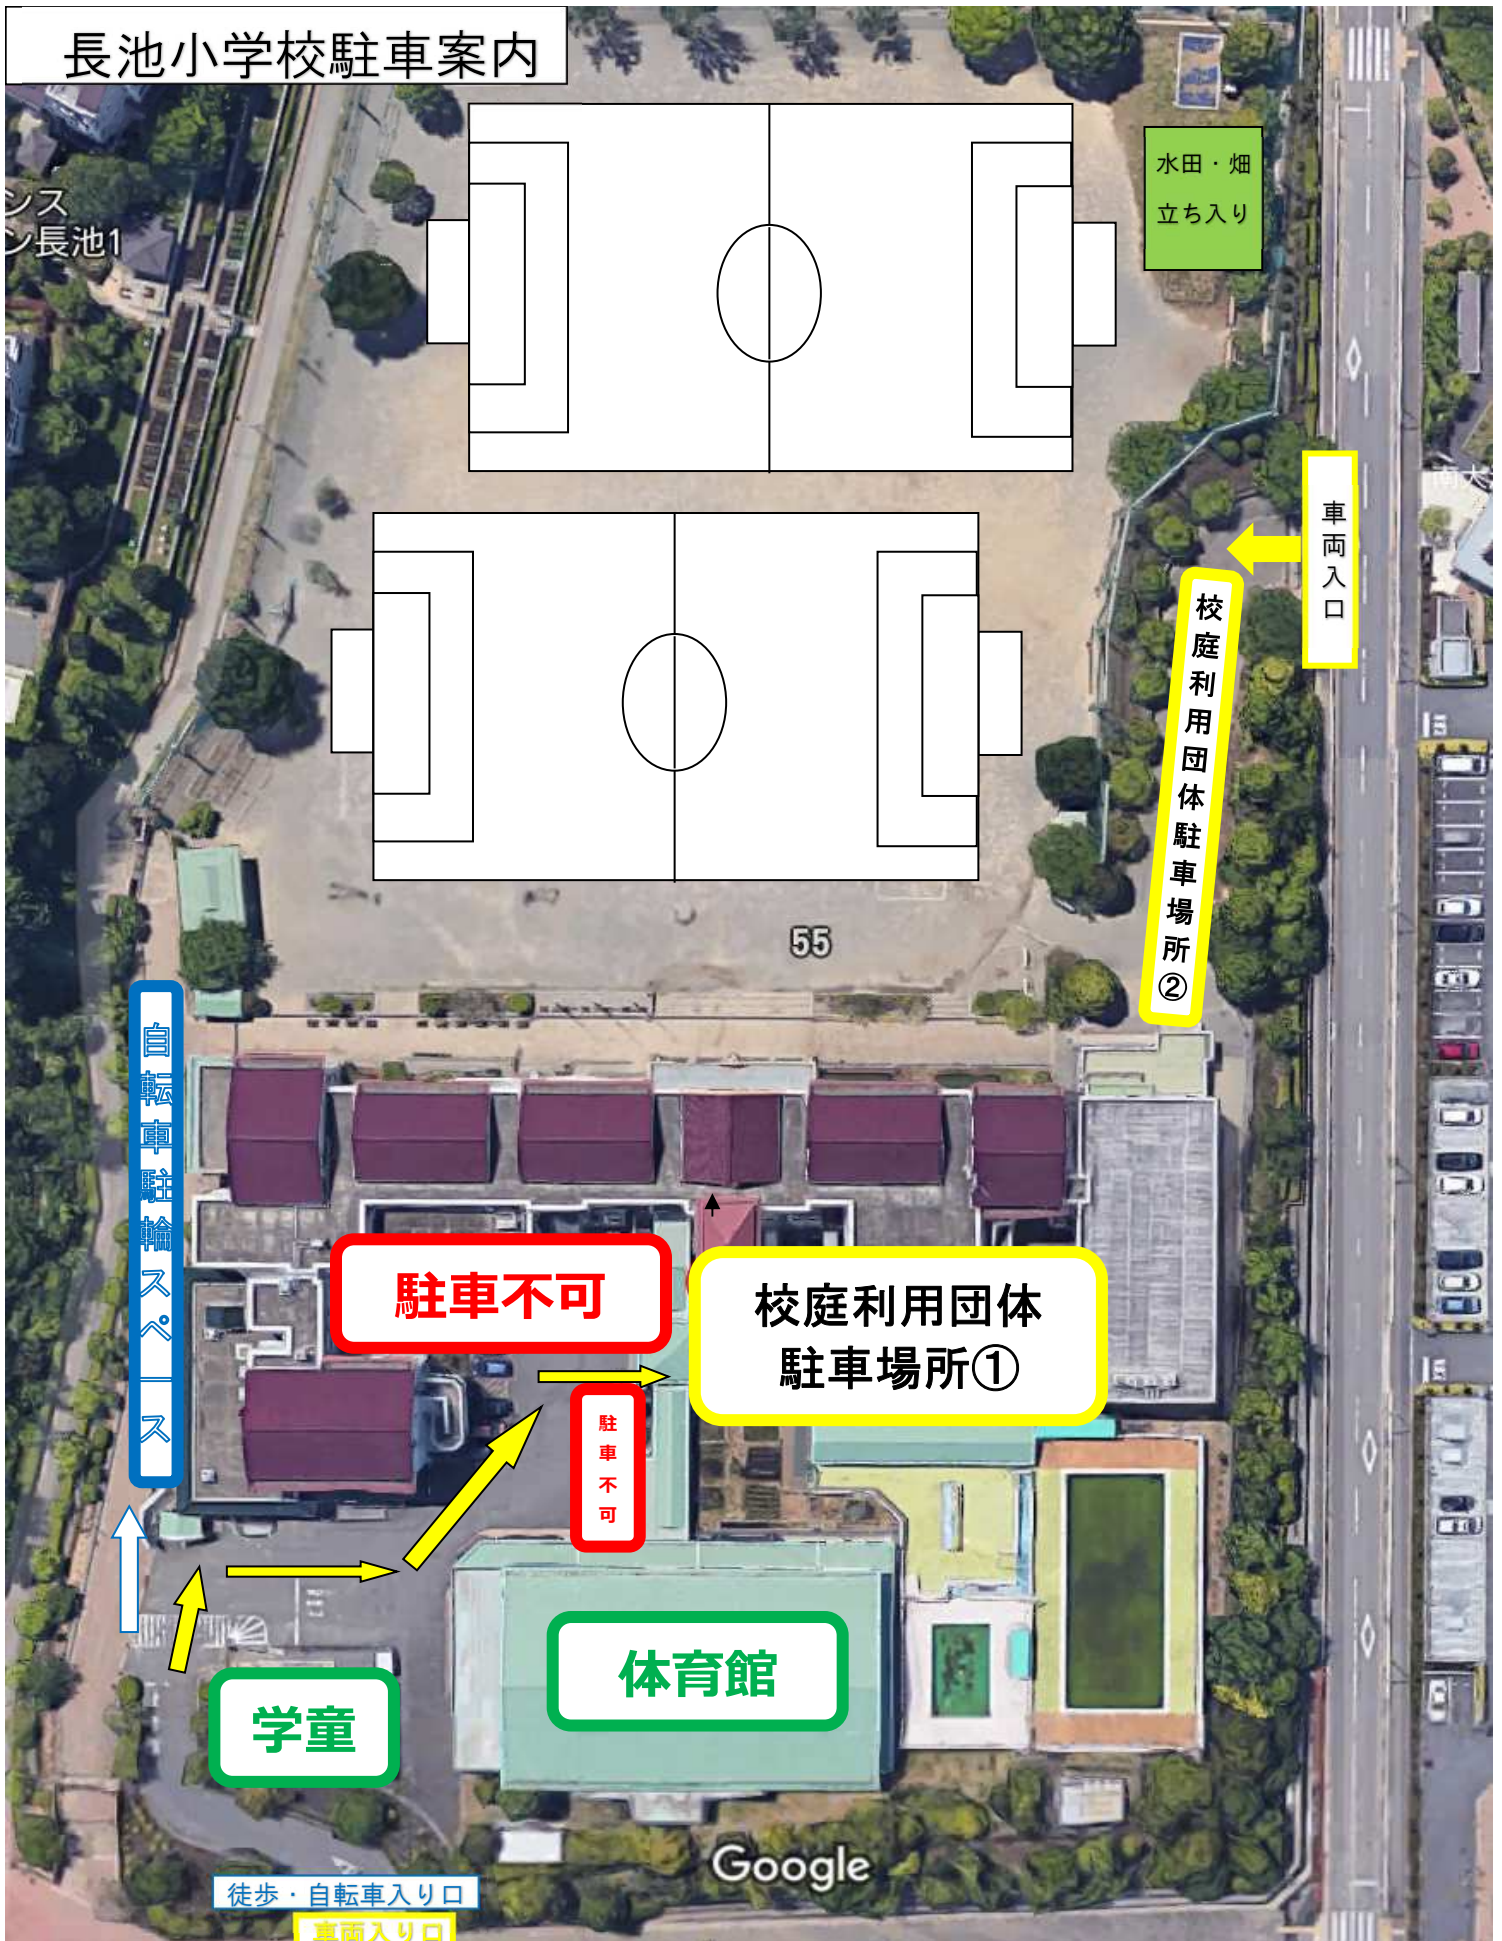

長池小学校駐車案内

注意事項

- ①校庭駐車スペースへ駐車してください（学童・体育館前への駐車はご遠慮ください）
- ②校内は徐行にてお願いいたします
- ③可能な方は自転車・徒歩でのご参加にご協力ください
- ④松木公園・長池公園への駐車は厳禁です