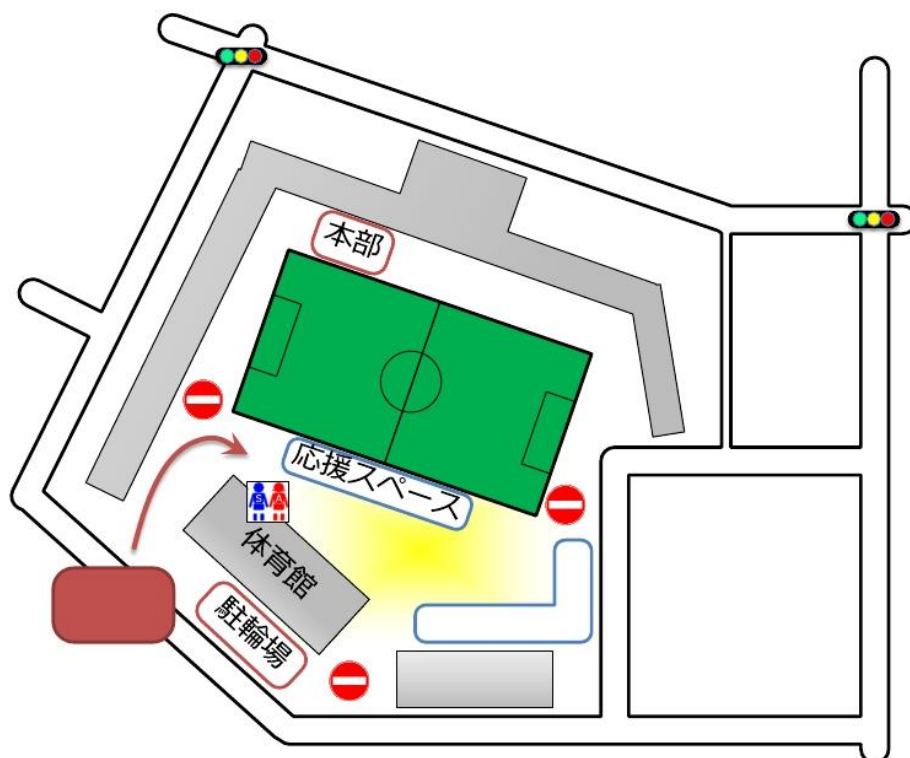

お願い

- ◇ 校内の入場は南門から入場お願い致します。
- ◇ お車またはバイクでの来場は**禁止**です。近隣への路上駐車もおやめください。
- ◇ 駐輪スペースが狭いので、自転車での来校をご遠慮いただく場合もあります。
- ◇ スパイクの使用は禁止です。
- ◇ ゴミ類は必ずお持ち帰りください。
- ◇ 学校敷地内及び周辺区域は全面禁煙です。
- ◇ 校舎内、また、立ち入り禁止区域内には入らないでください。
- ◇ 校庭内の遊具は使用禁止です。
- ◇ メンバー表、登録票は早めに本部にご提出ください。
- ◇ 試合開始時間10分前までに本部に集合してください。

ご案内

- ◇ トイレ：体育館横渡り廊下内
- ◇ 待機場所：BOP前周辺
- ◇ 応援場所：体育館側
- ◇ アップスペース：バスケットコート周辺、及び渡り廊下前

明正小学校 《出入り口・南門》 周辺《Pパーキング》 案内地図

住所：世田谷区成城3-3-1

最寄駅：小田急線「成城学園前」駅下車 徒歩7分

東急バス、小田急バス「成城町」下車 徒歩3分