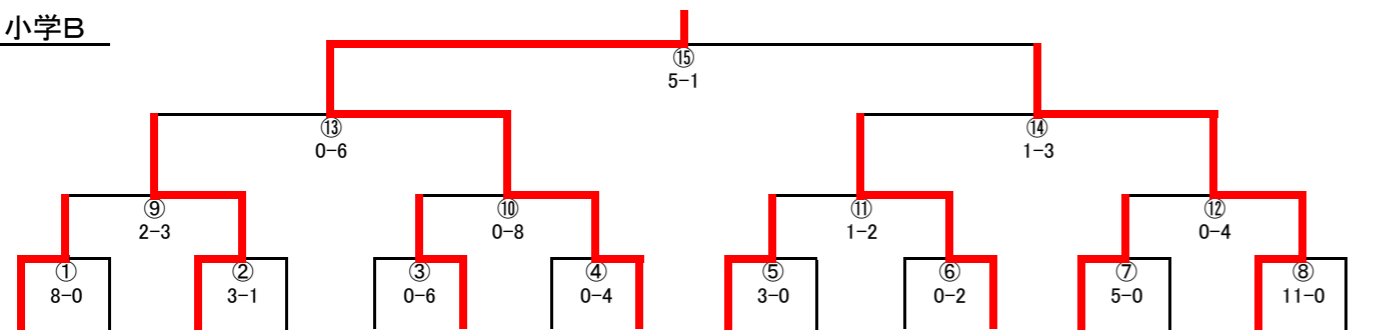

小学B

1	2	3	4	5	6	7	8	9	10	11	12	13	14	15	16
館町サッカークラブ	白百合サッカークラブ	鍵水SC	OKサッカークラブ	パディンガサッカークラブ八王子	王子愛宕フットボールクラブ	大和田サッカークラブ	シルクロードサッカークラブ	四小サッカークラブ	東八王子FC	横川MYFC	みなみ野サッカークラブ	南大沢フットボールクラブ	なかのサッカークラブ	UNO八王子FC	高尾サッカークラブ

中学

	A	B	C
A		①	③
B			⑤
C			

	D	E	F
D		②	④
E			⑥
F			

【試合結果】①A(3)VS(2) ②D(13)VSE(0) ③A(0)VSC(1) ④D(1)VSF(1) ⑤B(0)VSC(1) ⑥E(0)VSF(9) 勝点は、A(3点)・B(0点)・C(6点)・D(4点)・E(0点)・F(4点) ※中学⑦(決勝)C(0)VSD(1)結果、優勝D(F.C.Branco/八王子 2位C(ARTE/八王子FC) 3位A(FCヘルテルジュニアユース)・F(アローレはちきたFC)に決定

A	B	C	D	E	F
ユースベルテルジュニア	CHUDEMYSPORTS	ARTE八王子FC	F.C.Branco八王子	南八王子サッカークラブジュニアユース	アローレはちきたFC