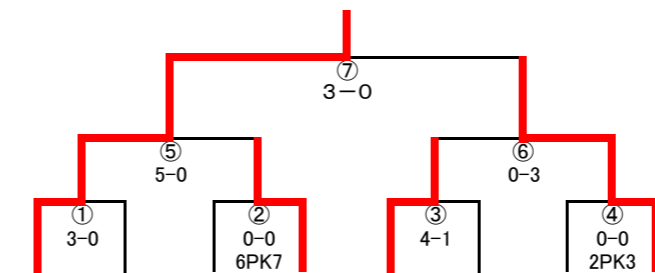

高校

1	2	3	4	5	6	7	8
明治大学付属中野八王子高等学校	八王子学園八王子高等学校	拓殖大学第一高等学校	穎明館高等学校	東京都立八王子北高等学校	帝京八王子高等学校	片倉高等学校	松が谷高等学校