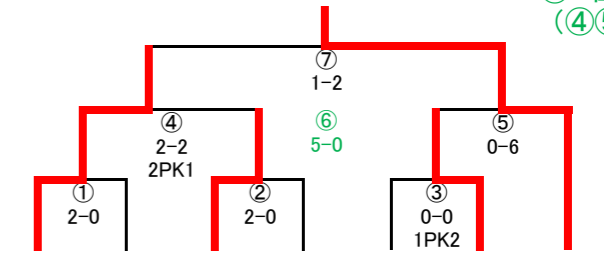

女子

※女子クラス:今年度3位表彰1チーム

⑥3位決定戦(④⑤敗者)

優勝
準優勝
3位

1	2	3	4	5	6	7
桑の根女子サッカークラブ	KLT	南八王子サッカークラブ	創価大学女子	パスコ・ダ・ママ	創価女子短期大学RAINBOW	なかのサッカークラブ