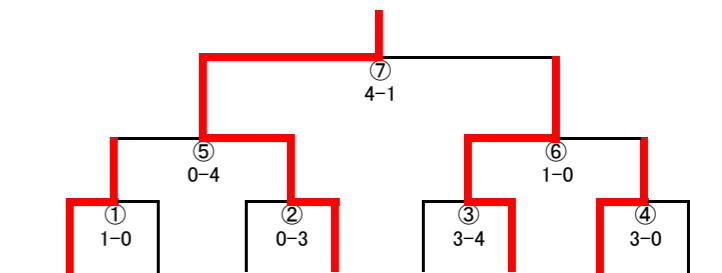

壮年

1	2	3	4	5	6	7	8
なかのSC	FC小宮Bebedor	FC・FORZA	館町SC	シルクハットサッカークラブ	西八王子サッカークラブ	Violeta	南八王子サッカークラブ

日程表

大会1日目 5月27日(日)

No.	陸上競技場	サッカー場	ラグビー場
1	9:15	壮年①	9:15 中学①
2	10:05	高校①	10:25 中学②
3	11:25	高校②	11:35 中学③
4	12:45	高校③	12:45 中学④
5	14:05	高校④	13:55 中学⑤
6	15:20	終了	15:05 中学⑥
7			16:10 終了
8			15:10 女子⑤
			16:00 終了

大会2日目 6月2日(土)

No.	陸上競技場	サッカー場A	サッカー場B
1	13:00	壮年⑤	10:00 小B①
2	13:50	壮年⑥	10:40 小B②
3	14:40	高校⑤	11:20 小B③
4	16:00	高校⑥	12:00 小B④
5	17:15	終了	12:40 小A①
6			13:30 小A②
7			14:20 小A③
8			15:10 小A④
			15:55 終了
			15:55 終了

大会3日目 6月3日(日)

No.	陸上競技場	サッカー場A	サッカー場B
1	9:30	女子⑥	9:30 小A⑨
2	10:20	女子⑦	10:20 小A⑩
3	11:10	壮年⑦	11:10 小B⑨
4	12:00	中学⑦	11:50 小B⑪
5	13:10	高校⑦	12:30 小A⑬
6	終了後	13:20 小B⑬	13:20 小B⑭
7	閉会式準備	14:00 小B⑮	14:00 小A⑮
	16:00 撤収開始	15:00 撤収開始	15:00 撤収開始

試合時間

	試合	ハーフタイム	次試合	合計
小学A	0:40	0:05	0:05	0:50
小学B	0:30	0:05	0:05	0:40
中学	1:00	0:05	0:05	1:10
高校	1:10	0:05	0:05	1:20
女子	0:40	0:05	0:05	0:50
壮年	0:40	0:05	0:05	0:50

※同点PKあり 3人 以降サドンデス

受付8:00~8:20 開会式8:30~9:00

※全チーム、開会式前に受付をお願いします

※開会式に小学クラス各チーム1名以上は必ずご出席下さい

※道路側

※山側

※決勝延長あり 10分

※道路側

※山側

閉会式15:30~