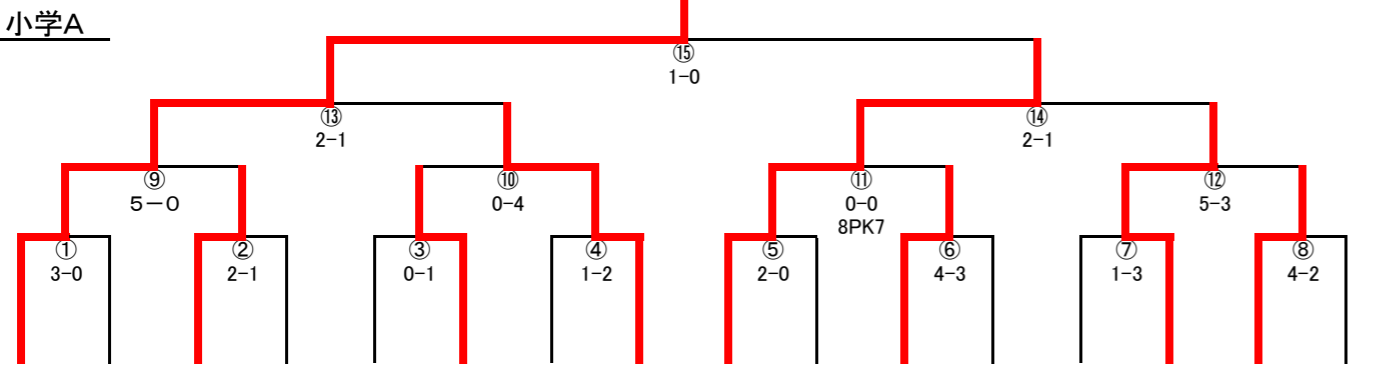

第41回拓殖大学杯サッカー大会試合結果(第3日目)

小学A

1	2	3	4	5	6	7	8	9	10	11	12	13	14	15	16
シルクロードサッカークラブ	FC・COLORS	南陽台フットボールクラブ	鍵水SC	多摩ARTESサッカースクール南	間ARTEサッカースクール狭	ウイングス王子フットボールクラブ	OKサッカークラブ	UNO八王子FC	高尾サッカークラブ	南八王子サッカークラブ	宇津木サッカークラブ	みなみ野サッカークラブ	大和田サッカークラブ	白百合サッカークラブ	ARTE諏訪タヤ