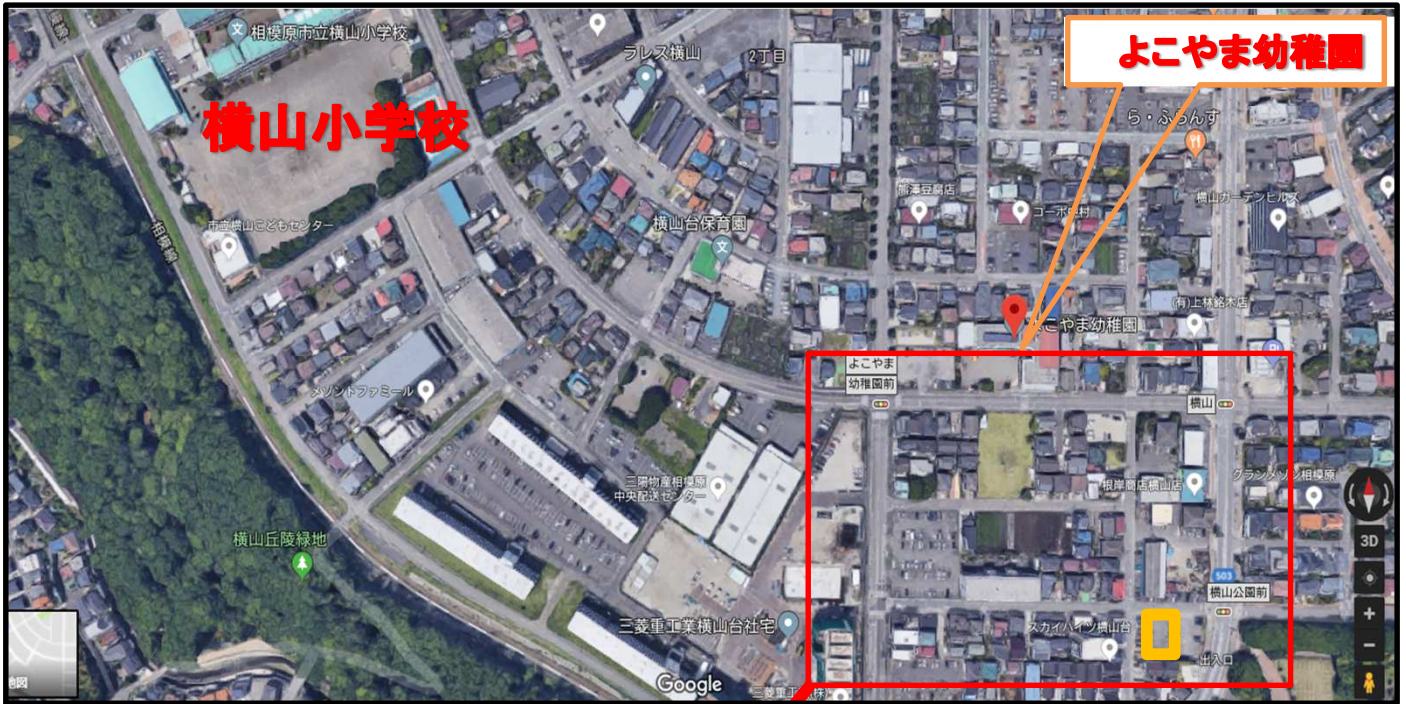

よこやま幼稚園 駐車場

★ が、よこやま幼稚園の駐車場になります。
マークが、駐車場の入り口になります。

横山小学校まで、徒歩5分～7分になります。