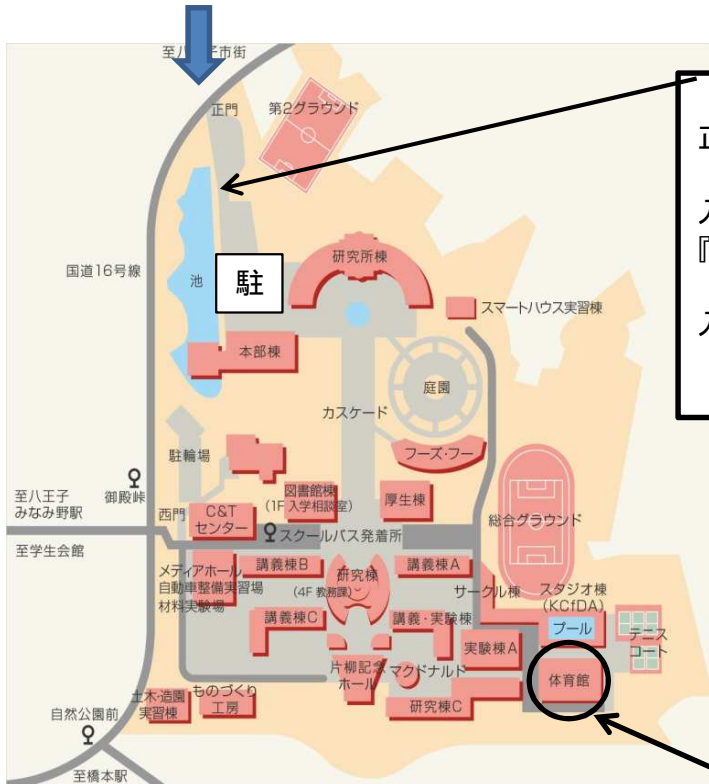

日本工学院八王子専門学校 校内見取り図

正門より入場し、警備員の指示に従ってください。

入校の際に
『アリーナの少年サッカー教室参加』をお伝えください。

入校後、徐行にて駐車場に停車ください。

アリーナ(体育館)
集合9:40
解散12:15予定
※正門より徒歩10分

日本工学院八王子専門学校周辺