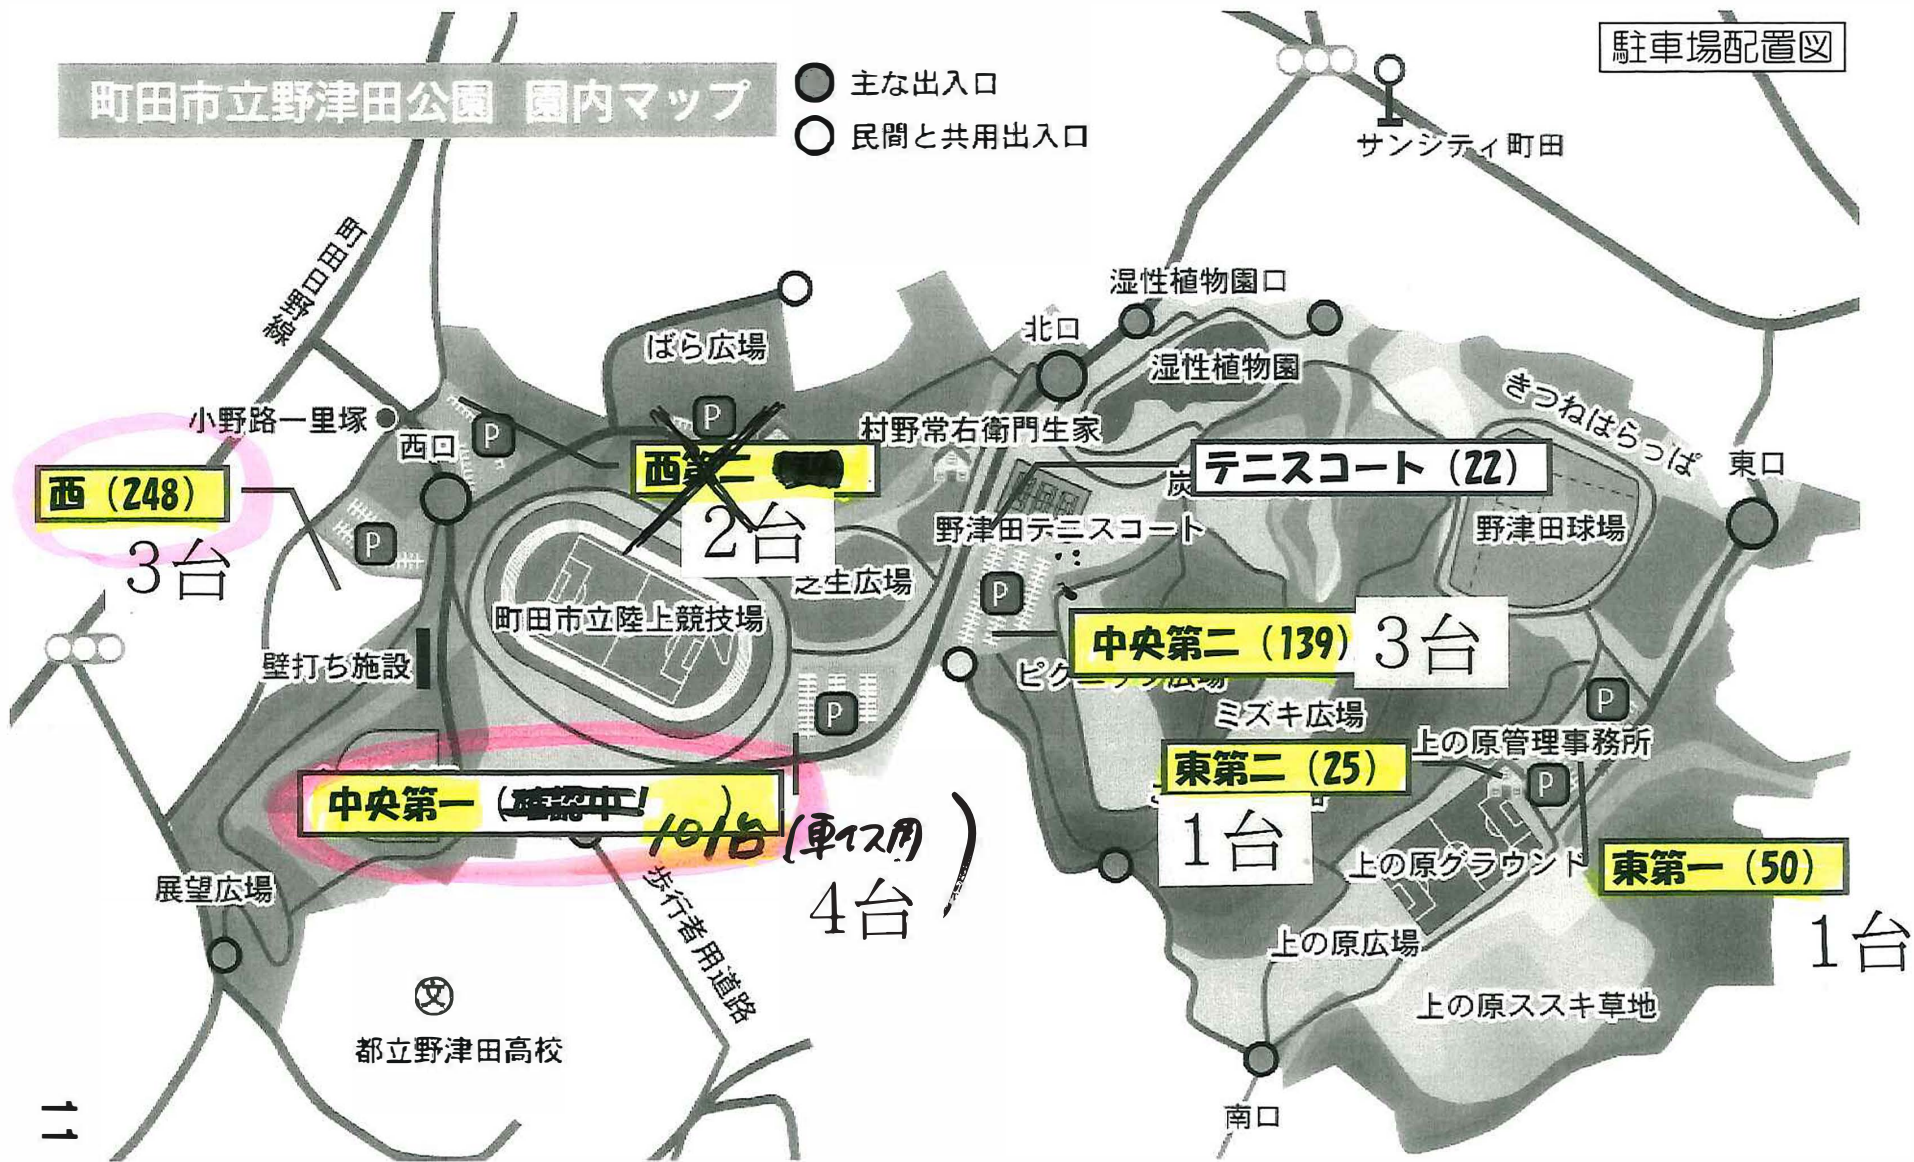

町田市立野津田公園 園内マップ

- 主な出入口
- 民間と共用出入口

駐車場配置図

全部で 624台 可

障がい者用 14台