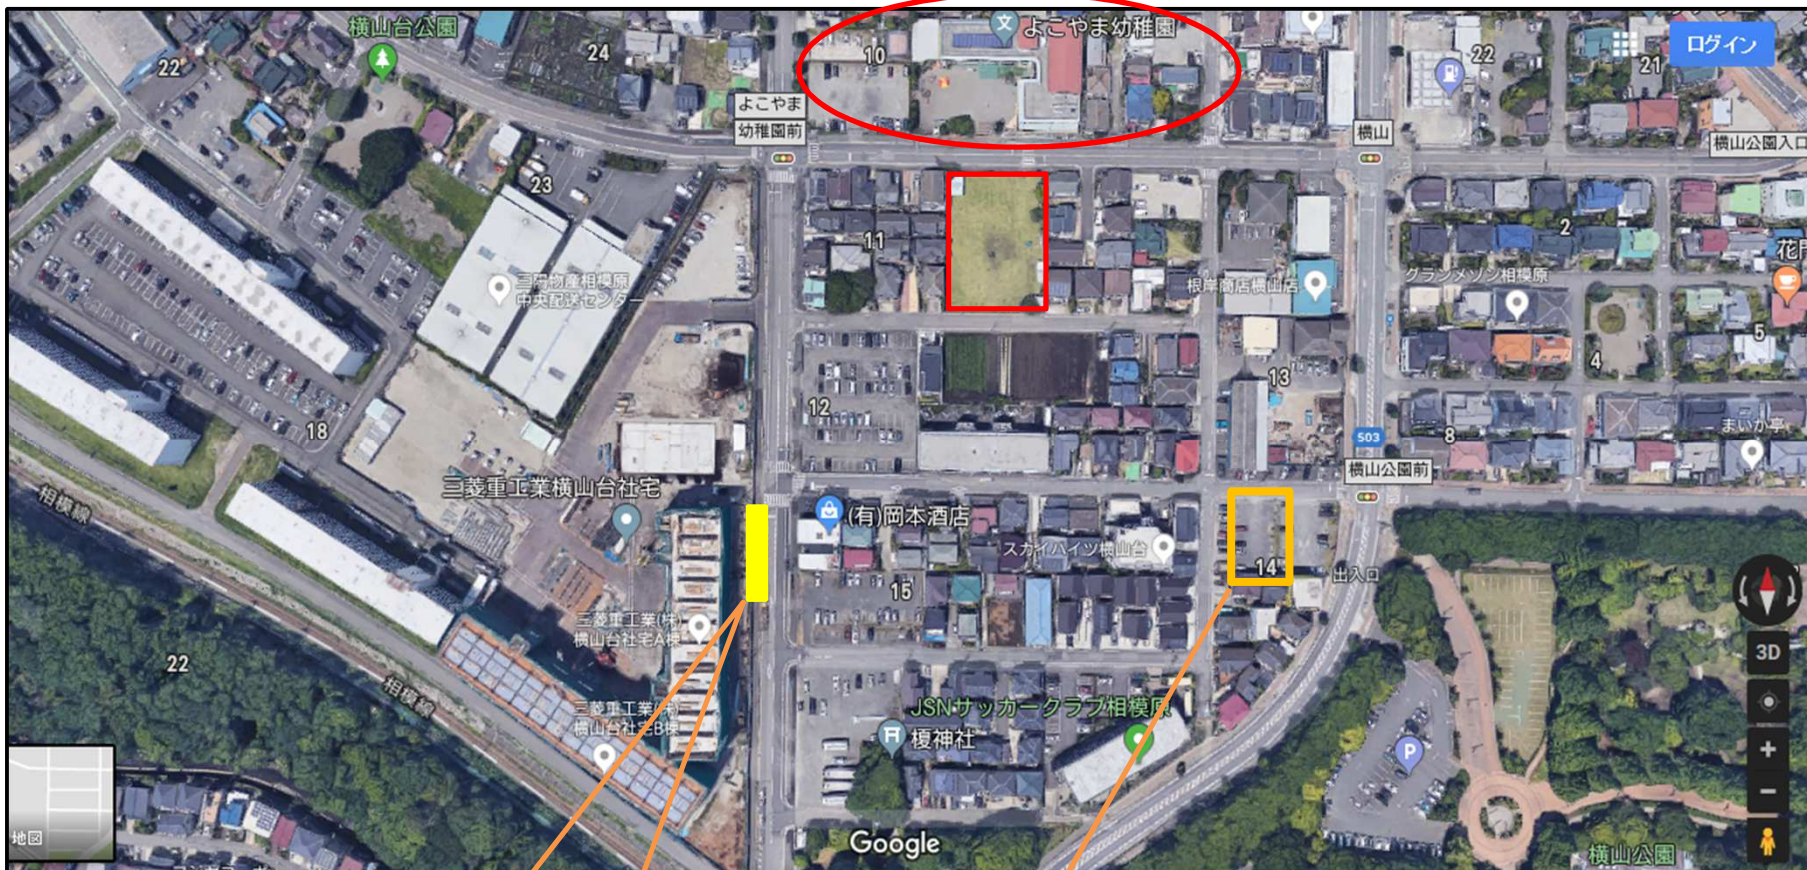

2018 夏合宿 集合解散場所：三菱重工社宅前（旧コンビニエンス岡本）

学童保育が行われております。
必ず三菱重工社宅側に集合ください。

よこやま幼稚園駐車場になります。
駐車後、徒歩にてお集まりください。