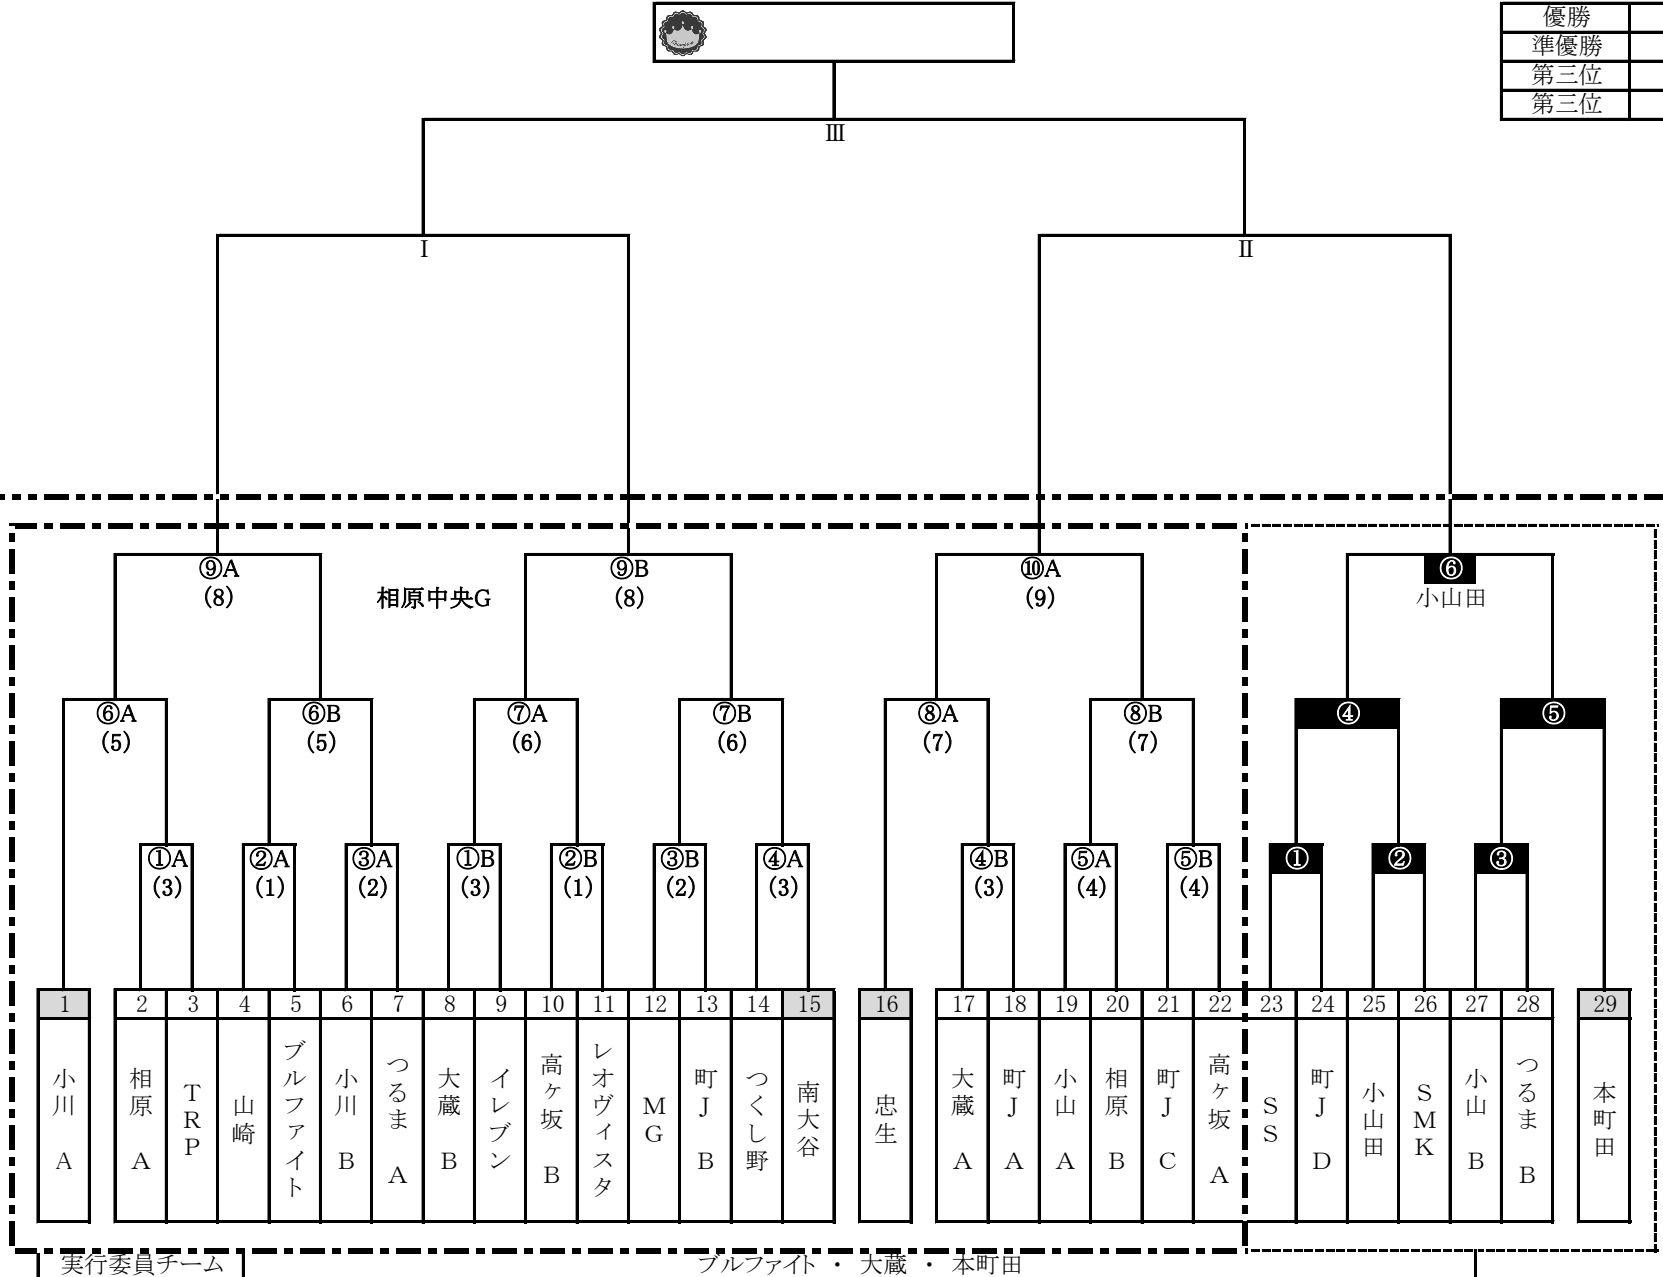

# 2019年度 MFAカップ 4年生大会

ベスト4 実施日  
2.23(日) 予備日0.00()

ベスト4 担当:会場  
上野原G

ベスト4 審判  
I 試合目…II  
II 試合目… I の敗退チーム  
決勝戦… II の敗退チーム

優勝	
準優勝	
第三位	
第三位	

予選初日  
1.26(日) 予備日2.2(日)

会場  
相原中央G  
会場準備 8:35集合

試合	審判	開始時間
①	③	9:40
②	①	10:20
③	②	11:00
④	③	11:40
⑤	④	12:20
⑥	⑤	13:00
⑦	⑥	13:40
⑧	⑦	14:20
⑨	⑧	15:00
⑩	⑨	15:40

試合	開始時間
①	11:30
②	12:10
③	13:50
④	14:30
⑤	15:10
⑥	15:50

初日審判…①試合目の審判は③試合目のチームで対応する。以降、後審となります。  
 会場準備…①・②試合目のチームと本部対応チームで行う。      後片付け…最終試合のチームと本部対応チームで行う。  
 ※今年度のMFAリーグ4年生大会のベスト4はシード