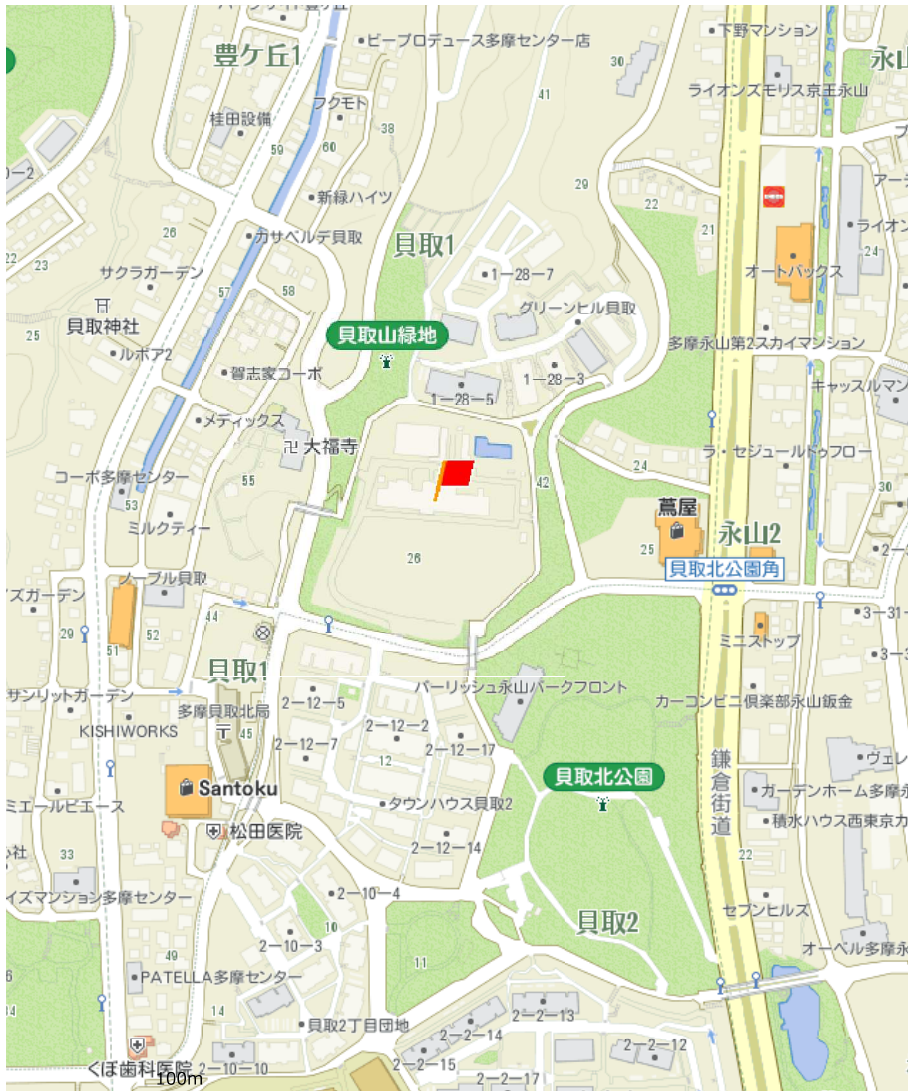

東京都多摩市貝取1丁目26

印刷できない場合はこちら

※ここにメモを入力できます。

A4横

A4縦

(C)ZENRIN DataCom, (C)ZENRIN

©NTT Resonant Inc.