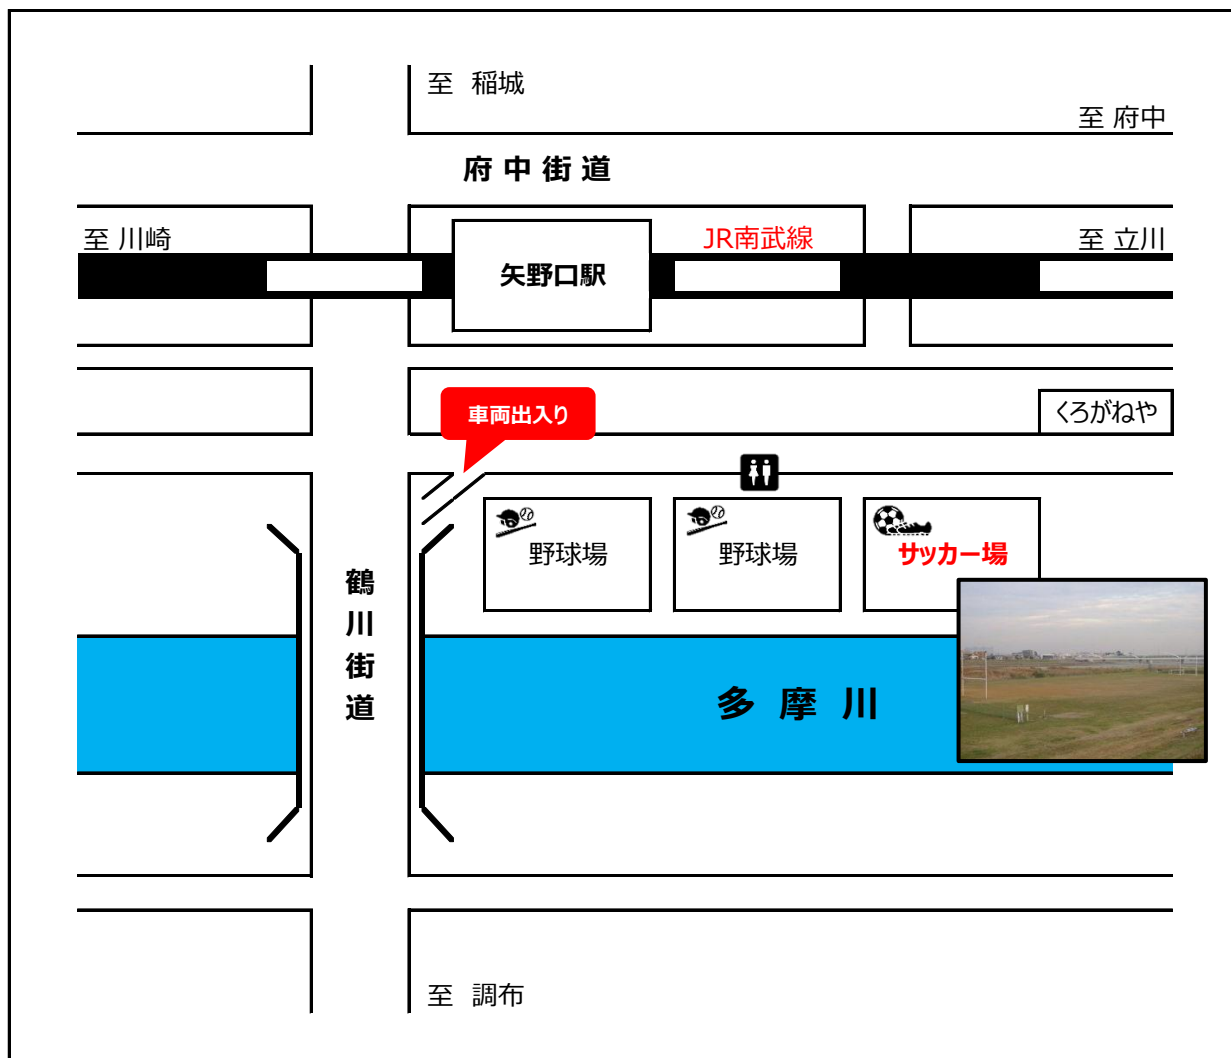

多摩川緑地公園多目的広場 サッカー場

■住所；〒206-0812 東京都稲城市矢野口3750先

■交通；JR南武線「矢野口」駅から 徒歩5分

会場詳細図

■注意事項

- ・車両は橋の下のスペースに駐車して下さい。
- ・商業施設への駐車は絶対にしないで下さい。また、川沿いの道路での路上駐車も渋滞の原因となりますので、絶対にしないで下さい。
- ・施設利用の都合上、利用時間内は車両出入り口を閉鎖する場合がありますので、時間内での途中退場は極力お控え下さい。万が一途中退場される場合は指導員に一声掛けて下さい。
- ・スパイクシューズの使用は可能です。