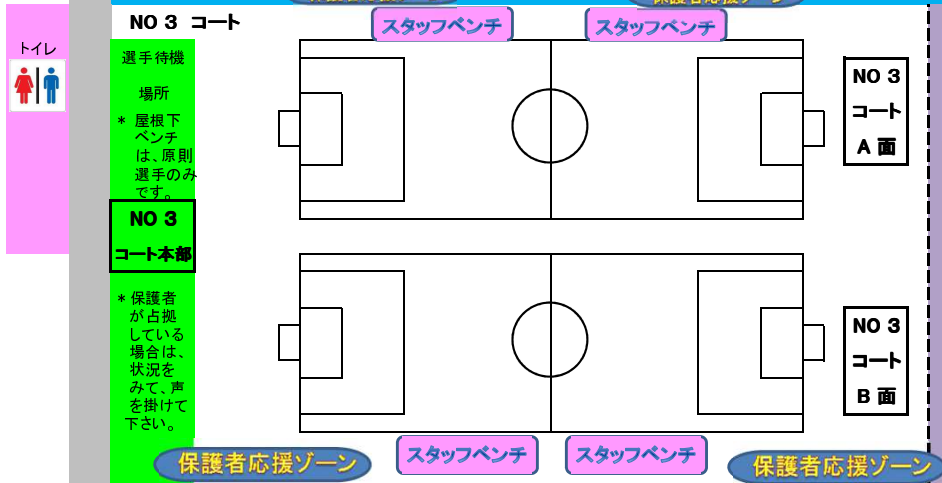

■ 緑の休暇村 コート表示

幼体連スポーツクラブ ベストイレブン杯サッカー合宿

- * 原則的に、保護者様は、選手への接触等は禁止としております。
- * さしいれ等の御好意も申し訳ありませんが、ご遠慮させていただきます。できるクラブとそうでないクラブが発生しますので、ご協力ください。
- * 応援のゾーン以外からの声掛けは一切禁止です。クラブでまとまって頂きます様をお願いします。
- * コーチ以外の方のサイドコーチングは一切禁止です。節度ある応援を頂きますようお願いいたします。
- * NO1コートはグラウンド状況によりスタッフベンチ、応援ゾーンの位置が変更になる場合もあります。当日指導者より変更指示があった場合はご理解、ご協力頂けます様お願い致します。

道路 (温泉、ゆらりへの連絡道路です。交通量が多いです。)

道路側からの応援は、一切禁止となっております。

道路側からの応援は、一切禁止となっております。

道路側からの応援は、一切禁止となっております。

道路側からの応援は、一切禁止となっております。

道路側からの応援は、一切禁止となっております。

道路側からの応援は、一切禁止となっております。