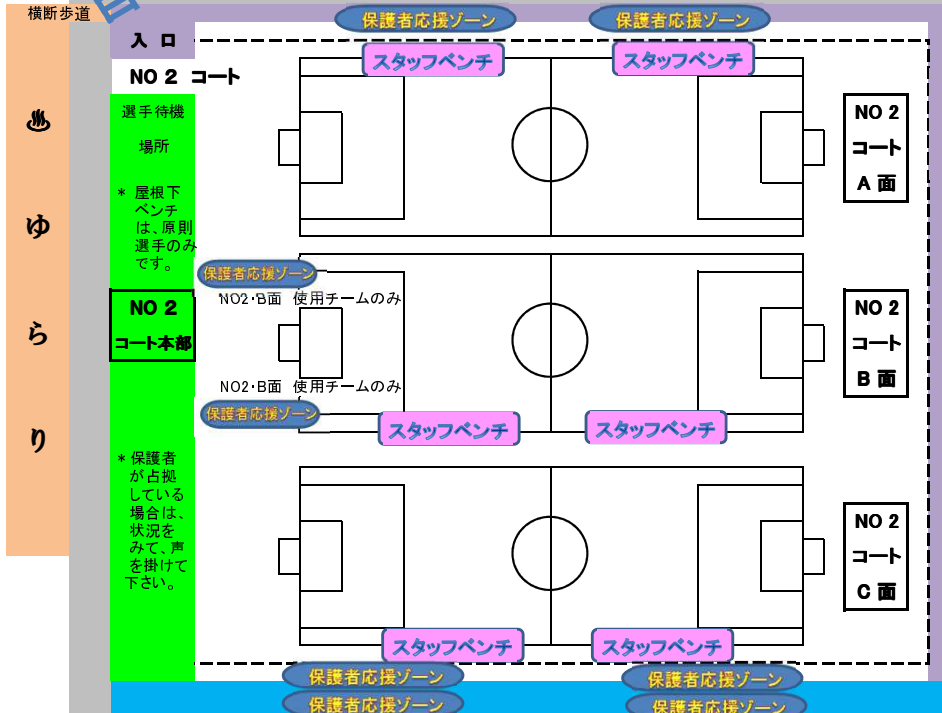

■ 緑の休暇村 コート表示

幼体連スポーツクラブ ベストイレブン杯サッカー合宿

- * 原則的に、保護者様は、選手への接触等は禁止としております。
- * さしいれ等の御好意も申し訳ありませんが、ご遠慮させていただきます。できるクラブとそうでないクラブが発生しますので、ご協力ください。
- * 応援のゾーン以外からの声掛けは一切禁止です。クラブでまとまって頂きます様をお願いします。
- * コーチ以外の方のサイドコーチングは一切禁止です。節度ある応援を頂きますようお願いいたします。
- * NO1コートはグラウンド状況によりスタッフベンチ、応援ゾーンの位置が変更になる場合もあります。当日指導者より変更指示があった場合はご理解、ご協力頂けます様お願い致します。

道路 (温泉、ゆらりへの連絡道路です。交通量が多いです。)

道路側からの応援は、一切禁止となっております。

道路側からの応援は、一切禁止となっております。

道路側からの応援は、一切禁止となっております。

道路側からの応援は、一切禁止となっております。

道路側からの応援は、一切禁止となっております。

道路側からの応援は、一切禁止となっております。