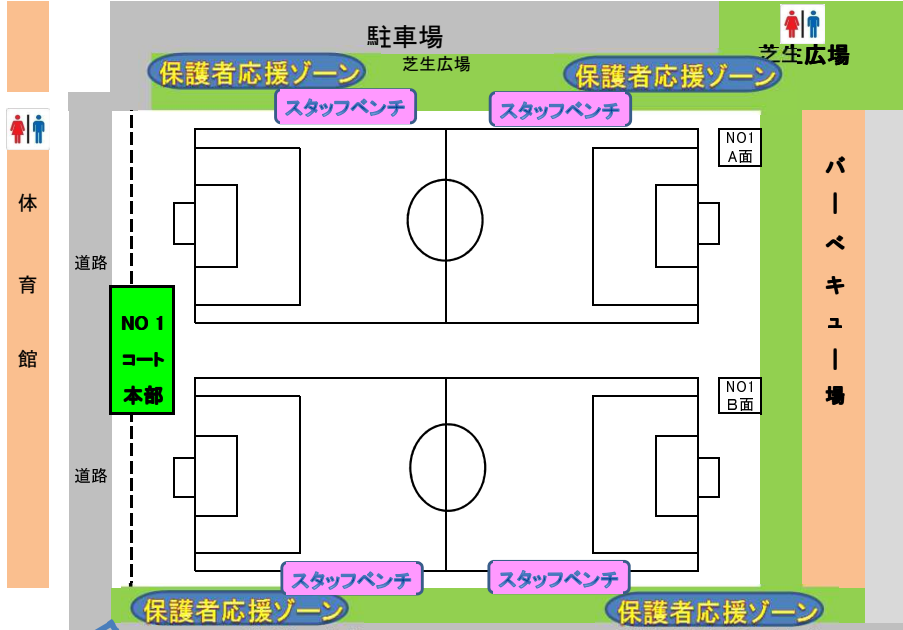

■ 緑の休暇村 コート表示

幼体連スポーツクラブ ベストイレブン杯サッカー合宿

- * 原則的に、保護者様は、選手への接触等は禁止としております。
- * さしいれ等の御好意も申し訳ありませんが、ご遠慮させていただきます。できるクラブとそうでないクラブが発生しますので、ご協力ください。
- * 応援のゾーン以外からの声掛けは一切禁止です。クラブでまとまって頂きます様をお願いします。
- * コーチ以外の方のサイドコーチングは一切禁止です。節度ある応援を頂きますようお願いいたします。
- * NO1コートはグラウンド状況によりスタッフベンチ、応援ゾーンの位置が変更になる場合もあります。当日指導者より変更指示があった場合はご理解、ご協力頂けます様お願い致します。

道路 (温泉、ゆらりへの連絡道路です。交通量が多いです。)

道路側からの応援は、一切禁止となっております。

道路側からの応援は、一切禁止となっております。

道路側からの応援は、一切禁止となっております。

道路側からの応援は、一切禁止となっております。

道路側からの応援は、一切禁止となっております。

道路側からの応援は、一切禁止となっております。