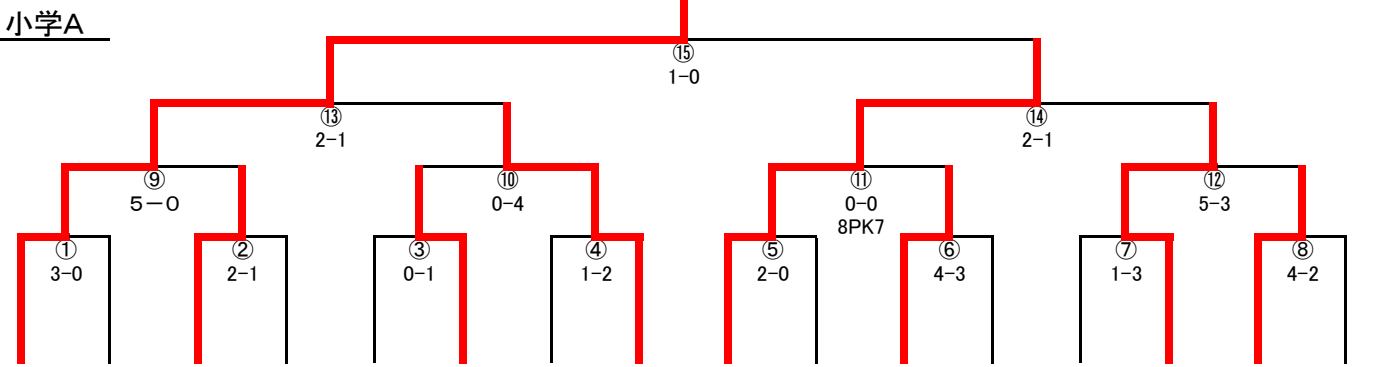

第41回拓殖大学杯サッカー大会試合結果(第3日目)

小学A

1	2	3	4	5	6	7	8	9	10	11	12	13	14	15	16
シルクロードサッカークラブ	FC・COLORS	南陽台フットボールクラブ	鍵水SC	多摩ARTESサッカースクール南	間ARTEサッカースクール狭	ウイングス王子フットボールクラブ	OKサッカークラブ	UNO八王子FC	高尾サッカークラブ	南八王子サッカークラブ	宇津木サッカークラブ	みなみ野サッカークラブ	大和田サッカークラブ	白百合サッカークラブ	ARTE諏訪タヤ