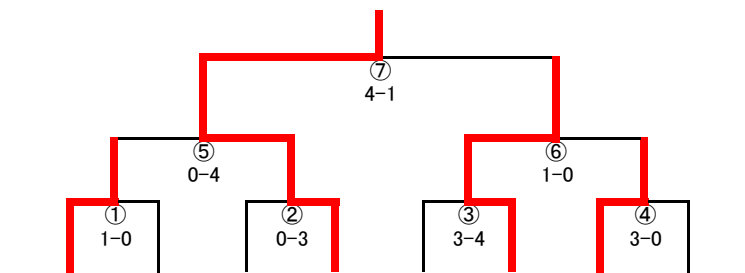

壮年

1	2	3	4	5	6	7	8
なかのSC	FC小宮Bebedor	FC・FORZA	館町SC	シルクハットサッカークラブ	西八王子サッカークラブ	Violeta	南八王子サッカークラブ

日程表

大会1日目 5月27日(日)

No.	陸上競技場	サッカー場	ラグビー場
1	9:15	壮年①	9:15 中学①
2	10:05	高校①	10:25 中学②
3	11:25	高校②	11:35 中学③
4	12:45	高校③	12:45 中学④
5	14:05	高校④	13:55 中学⑤
6	15:20	終了	15:05 中学⑥
7			16:10 終了
8			15:10 女子⑤
			16:00 終了

大会2日目 6月2日(土)

No.	陸上競技場	サッカー場A	サッカー場B
1	13:00	壮年⑤	10:00 小B①
2	13:50	壮年⑥	10:40 小B②
3	14:40	高校⑤	11:20 小B③
4	16:00	高校⑥	12:00 小B④
5	17:15	終了	12:40 小A①
6			13:30 小A②
7			14:20 小A③
8			15:10 小A④
			15:55 終了
			15:55 終了

大会3日目 6月3日(日)

No.	陸上競技場	サッカー場A	サッカー場B
1	9:30	女子⑥	9:30 小A⑨
2	10:20	女子⑦	10:20 小A⑪
3	11:10	壮年⑦	11:10 小B⑨
4	12:00	中学⑦	11:50 小B⑪
5	13:10	高校⑦	12:30 小A⑬
6	終了後	13:20 小B⑬	13:20 小B⑭
7	閉会式準備	14:00 小B⑮	14:00 小A⑮
	16:00 撤収開始	15:00 撤収開始	15:00 撤収開始

※決勝延長あり 10分 ※道路側 ※山側
閉会式15:30~

試合時間

	試合	ハーフタイム	次試合	合計
小学A	0:40	0:05	0:05	0:50
小学B	0:30	0:05	0:05	0:40
中学	1:00	0:05	0:05	1:10
高校	1:10	0:05	0:05	1:20
女子	0:40	0:05	0:05	0:50
壮年	0:40	0:05	0:05	0:50

※同点PKあり 3人 以降サドンデス

受付8:00~8:20 開会式8:30~9:00

※全チーム、開会式前に受付をお願いします

※開会式に小学クラス各チーム1名以上は必ずご出席下さい

※道路側 ※山側