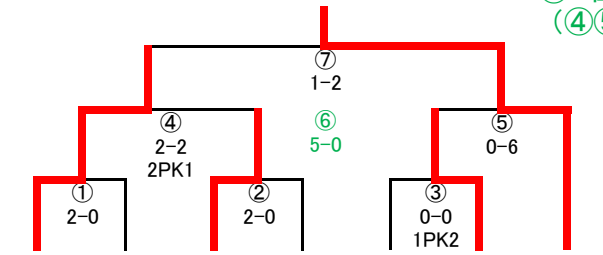

女子

※女子クラス:今年度3位表彰1チーム

⑥3位決定戦 (④⑤敗者)

優勝
準優勝
3位

1	2	3	4	5	6	7
桑の根女子サッカークラブ	KLT	南八王子サッカークラブ	創価大学女子	パスコ・ダ・ママ	創価女子短期大学RAINBOW	なかのサッカークラブ