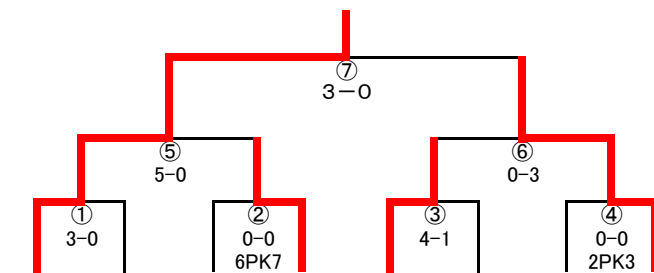

高校

1	2	3	4	5	6	7	8
明治大学付属中野八王子高等学校	八王子学園八王子高等学校	拓殖大学第一高等学校	穎明館高等学校	東京都立八王子北高等学校	帝京八王子高等学校	片倉高等学校	松が谷高等学校