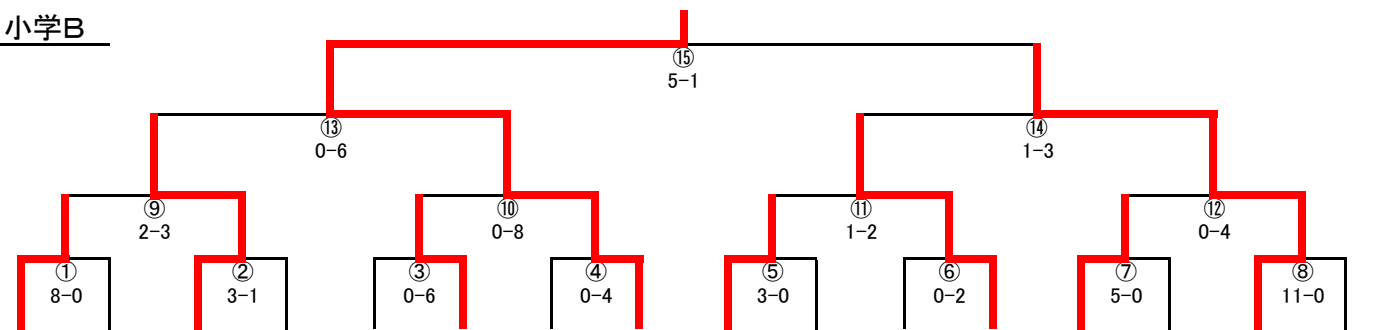

小学B

1	2	3	4	5	6	7	8	9	10	11	12	13	14	15	16
館町サッカークラブ	白百合サッカークラブ	鍵水SC	OKサッカークラブ	パディンガサッカークラブ八王子	王子愛宕フットボールクラブ	大和田サッカークラブ	シルクロードサッカークラブ	四小サッカークラブ	東八王子FC	横川MYFC	みなみ野サッカークラブ	南大沢フットボールクラブ	なかのサッカークラブ	UNO八王子FC	高尾サッカークラブ

中学

	A	B	C
A		①	③
B			⑤
C			

	D	E	F
D		②	④
E			⑥
F			

【試合結果】①A(3)VS(2) ②D(13)VSE(0) ③A(0)VSC(1) ④D(1)VSF(1) ⑤B(0)VSC(1) ⑥E(0)VSF(9) 勝点は、A(3点)・B(0点)・C(6点)・D(4点)・E(0点)・F(4点) ※中学⑦(決勝)C(0)VSD(1)結果、優勝D(F.C.Branco/八王子 2位C(ARTE/八王子FC) 3位A(FCヘルテルジュニアユース)・F(アローレはちきたFC)に決定

A	B	C	D	E	F
ユースベルテルジュニア	CHUDEMYSPORTS	ARTE八王子FC	F.C.Branco八王子	南八王子サッカークラブジュニアユース	アローレはちきたFC