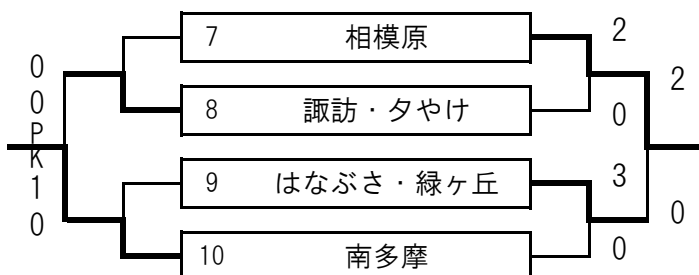

2年生大会リーグ表

【セカンドリーグ】

【参加チーム数】 10

Aグループ		永山	諏訪・タヤケ	えいあんじホワイト	勝点	得失	順位	備考
1	永山		2-1	0-4	3	-3	2	
2	諏訪・タヤケ	1-2		0-0	1	-1	3	
3	えいあんじホワイト	4-0	0-0		4	4	1	

Bグループ		えいあんじブラック	片倉	豊田	勝点	得失	順位	備考
4	えいあんじブラック		0-0	2-0	4	2	2	コイントス
5	片倉	0-0		2-0	4	2	1	コイントス
6	豊田	0-2	0-2		0	-4	3	

Cブロック