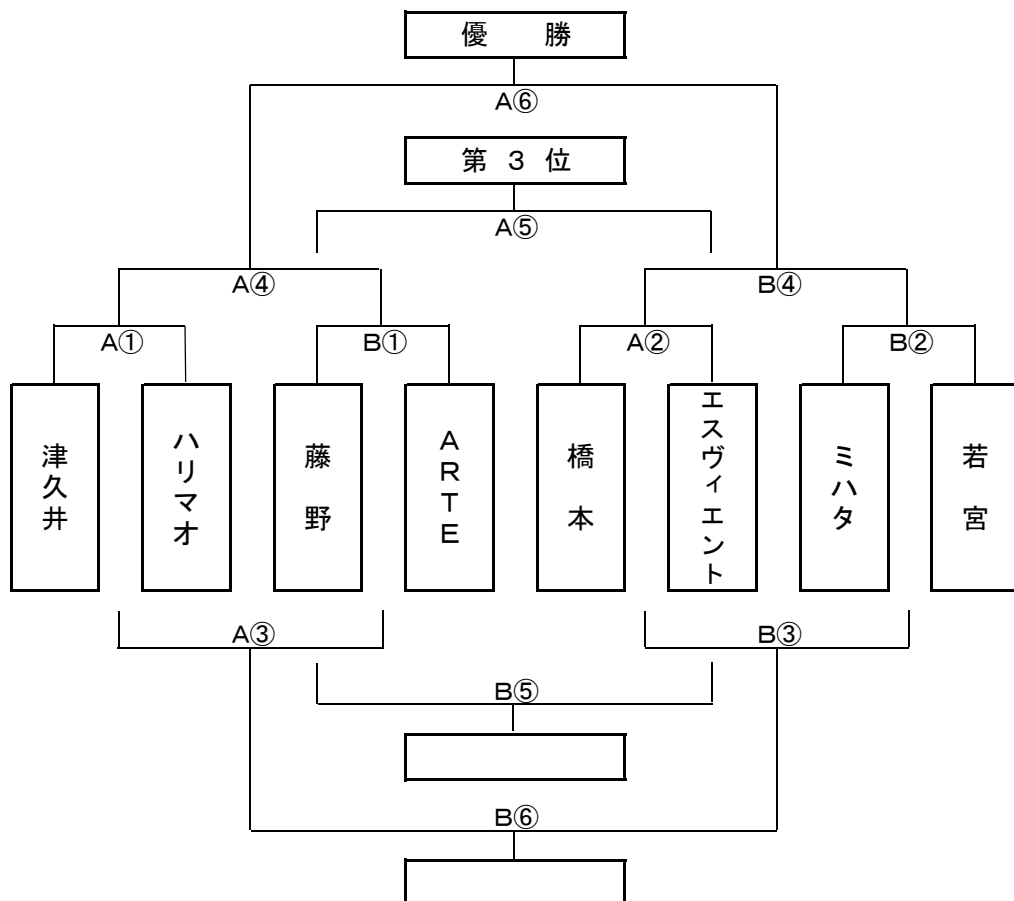

**2018 第23回 つくいカップジュニアサッカー大会(高学年の部)**  
**初日雨天中止：2日目(3月11日)トーナメント組合せ表**

＜又野会場：トーナメント＞

会場：又野グラウンド

＜串川会場：トーナメント＞

会場：串川グラウンド