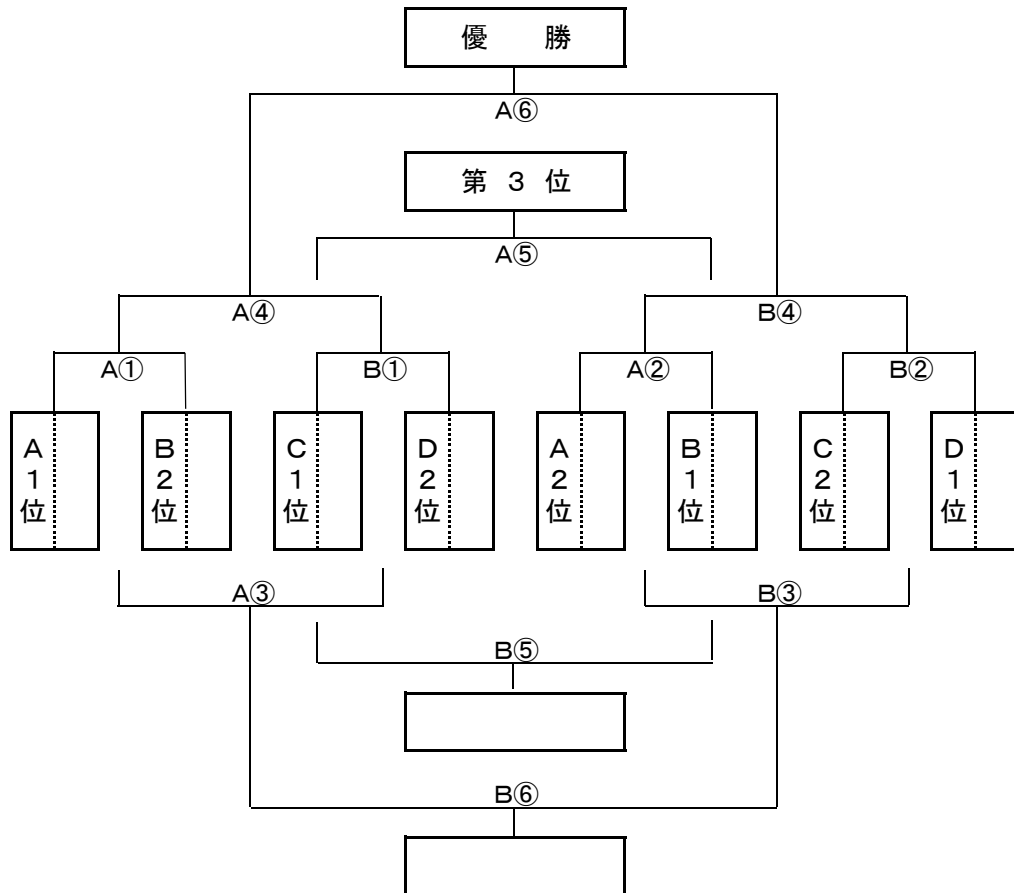

2018 第23回 つくいカップジュニアサッカー大会(高学年の部)

2日目(3月11日)：決勝トーナメント組合せ表

<1位・2位パート：決勝トーナメント> 会場：又野グラウンド