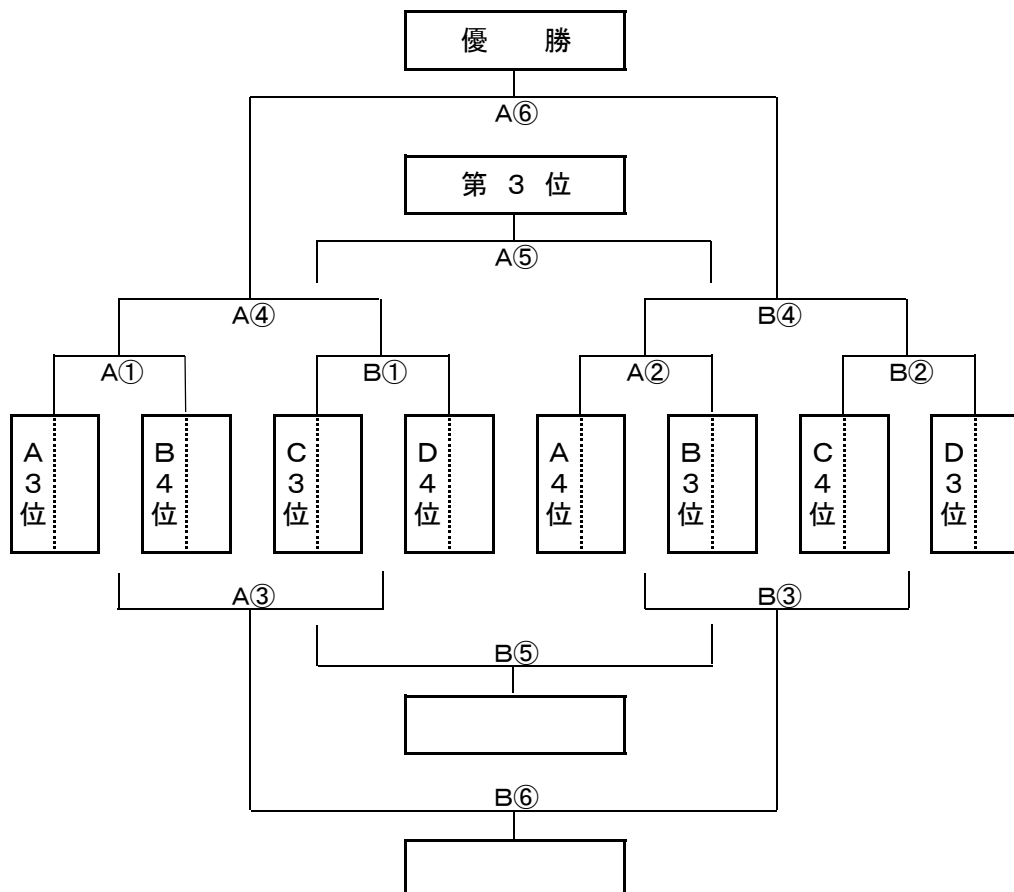

<3位・4位パート：決勝トーナメント> 会場：串川グラウンド