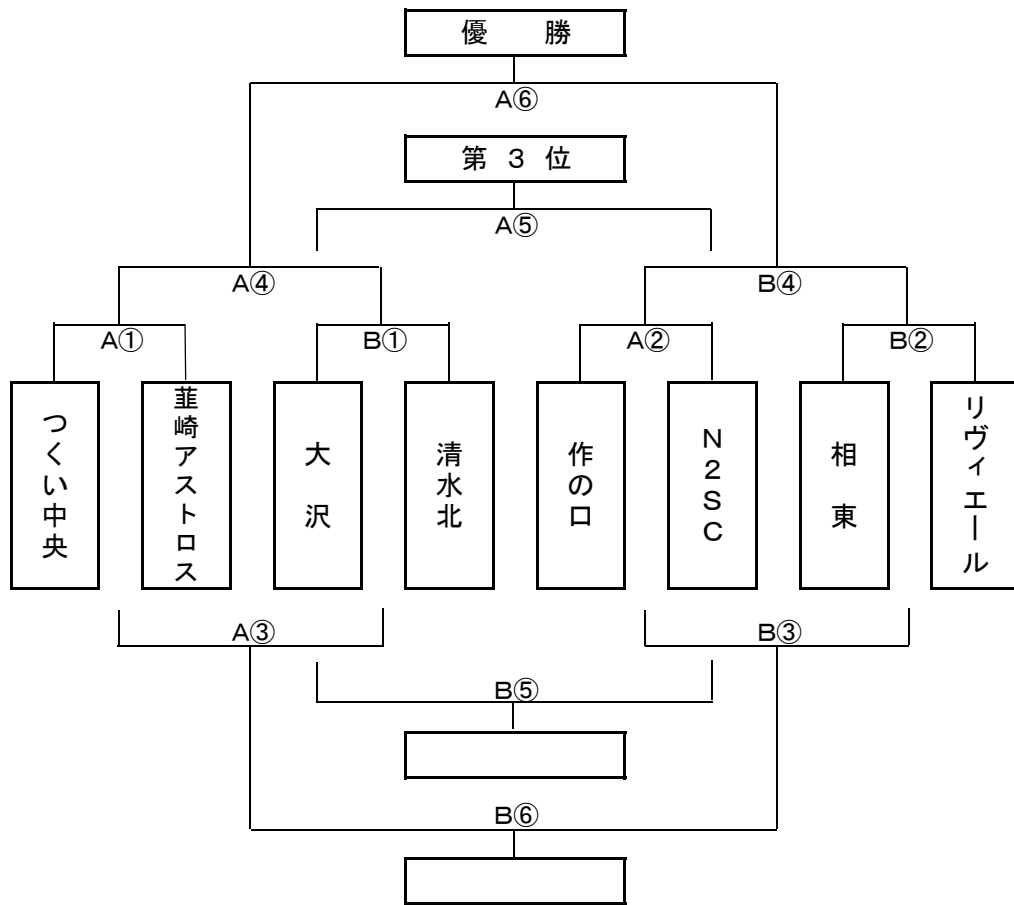

2018 第23回 つくいカップジュニアサッカー大会(高学年の部)
初日雨天中止：2日目(3月11日)トーナメント組合せ表

＜又野会場：トーナメント＞

会場：又野グラウンド