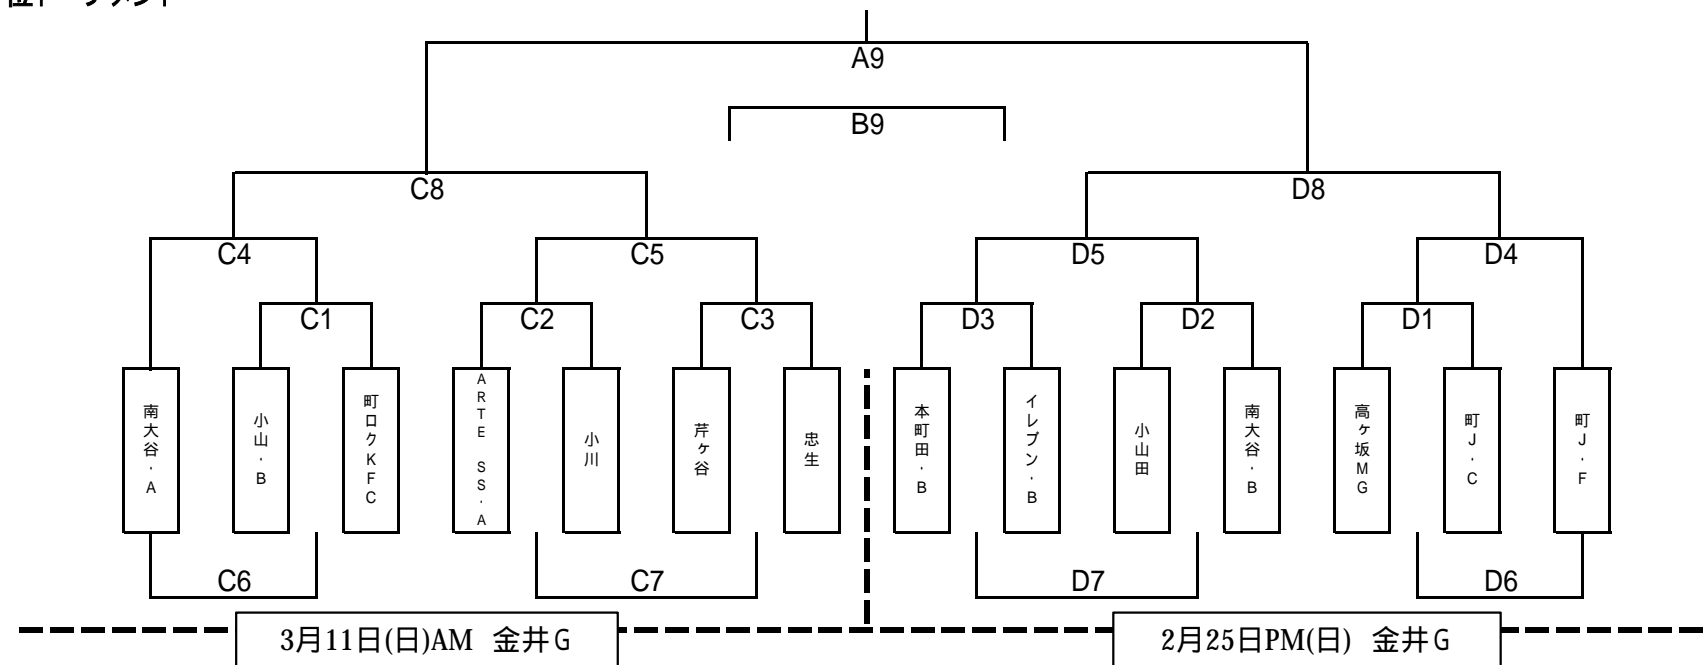

・下位トーナメント

3/11(日)金井グランド
集合:8:00 駐車:4台

開始時間	MN	審判	MN	審判
9:00	C1	南大谷	C2	C3
9:40	C4	C1負	C3	C2
10:20	C6	C1勝	C5	C7
11:00			C7	C5
11:40	C8	C6負	C7負	

2/25(日)金井グランド
集合:12:00 駐車:4台

開始時間	MN	審判	MN	審判
13:00	D1	町J・F	D2	D3
13:40	D4	D1負	D3	D2
14:20	D6	D1勝	D5	D7
15:00			D7	D5
15:40	D8	D6負	D7負