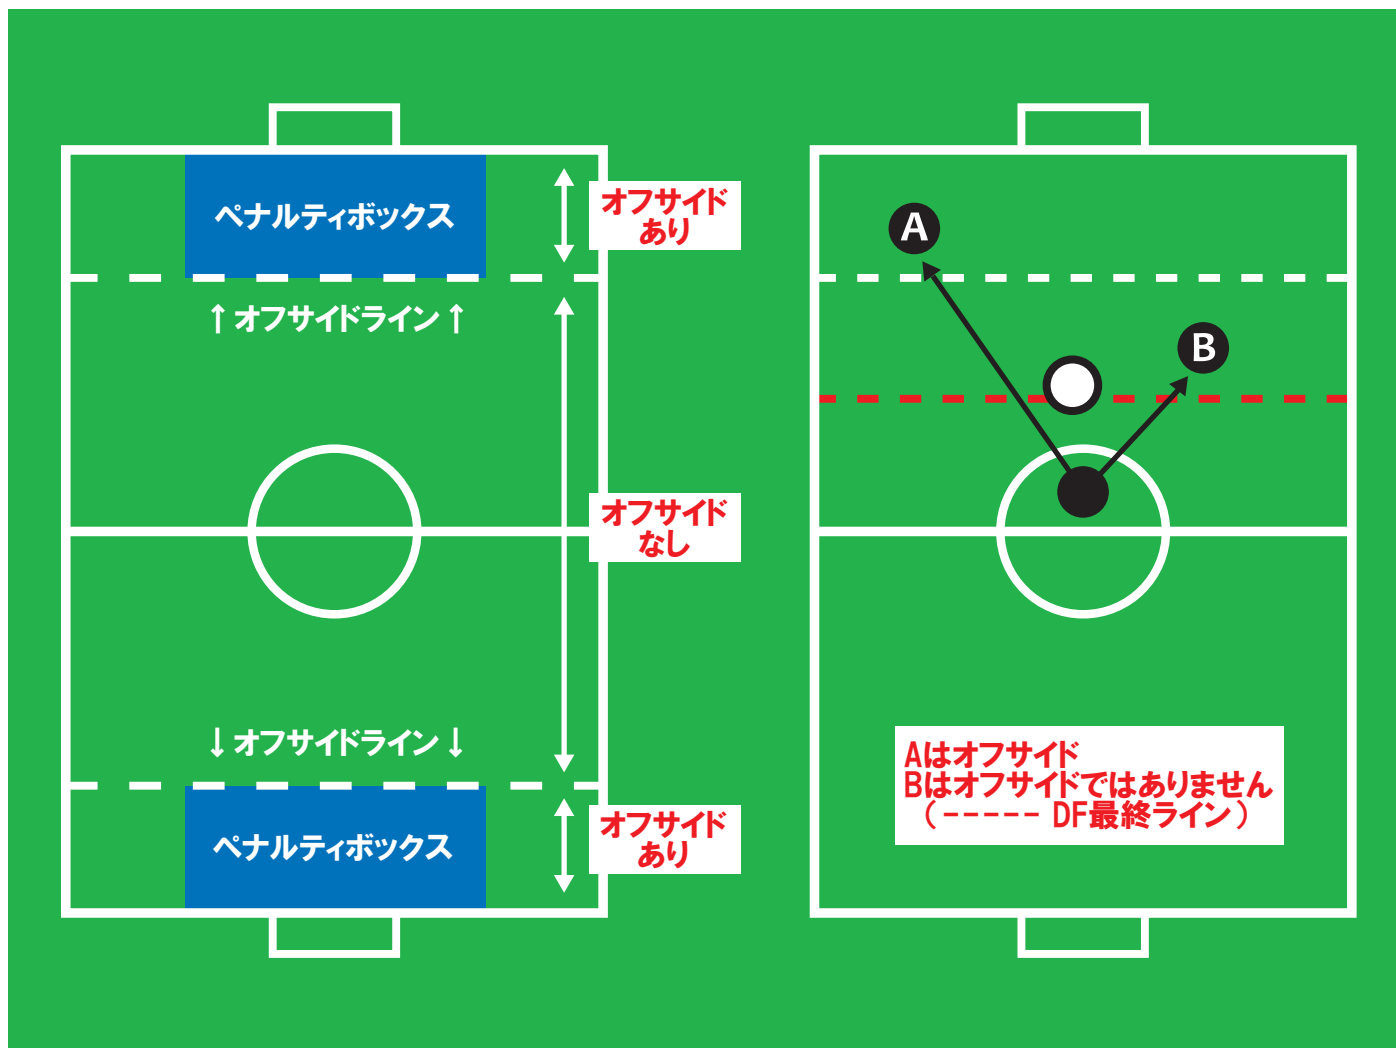

## OFFSIDE LINE

### オフサイドライン制とは？

- ◎コパ プーマ トレーロスでは、ルールでU-9～U-12年代において『オフサイドライン制』を設けています。
- ▼オフサイドラインとは相手ゴール前に設けられたラインを指します。
  - ▼相手陣内のオフサイドラインとゴールラインの間をオフサイドエリアと言います。(左図)
  - ▼オフサイドはオフサイドエリア内のみ適用となり、それ以外はオフサイドポジションであっても適用されません。(右図) ルールを利用してマークを外す、外されないなどの駆け引きが勝負のポイントとなります。
  - ▼積極的にゴールへ向かう姿勢が大切になります。守備面ではペナルティボックスに進入させない事が大切になってきます。
  - ▼このような環境の中、選手たちが判断してその駆け引きを楽しみながら成長して欲しいという思いが込められています。
  - ▼オフサイドエリア内にペナルティボックスを設けます。GKはペナルティボックス内のみボールを手で扱えます。  
※ゴールキックはペナルティマークから行います。