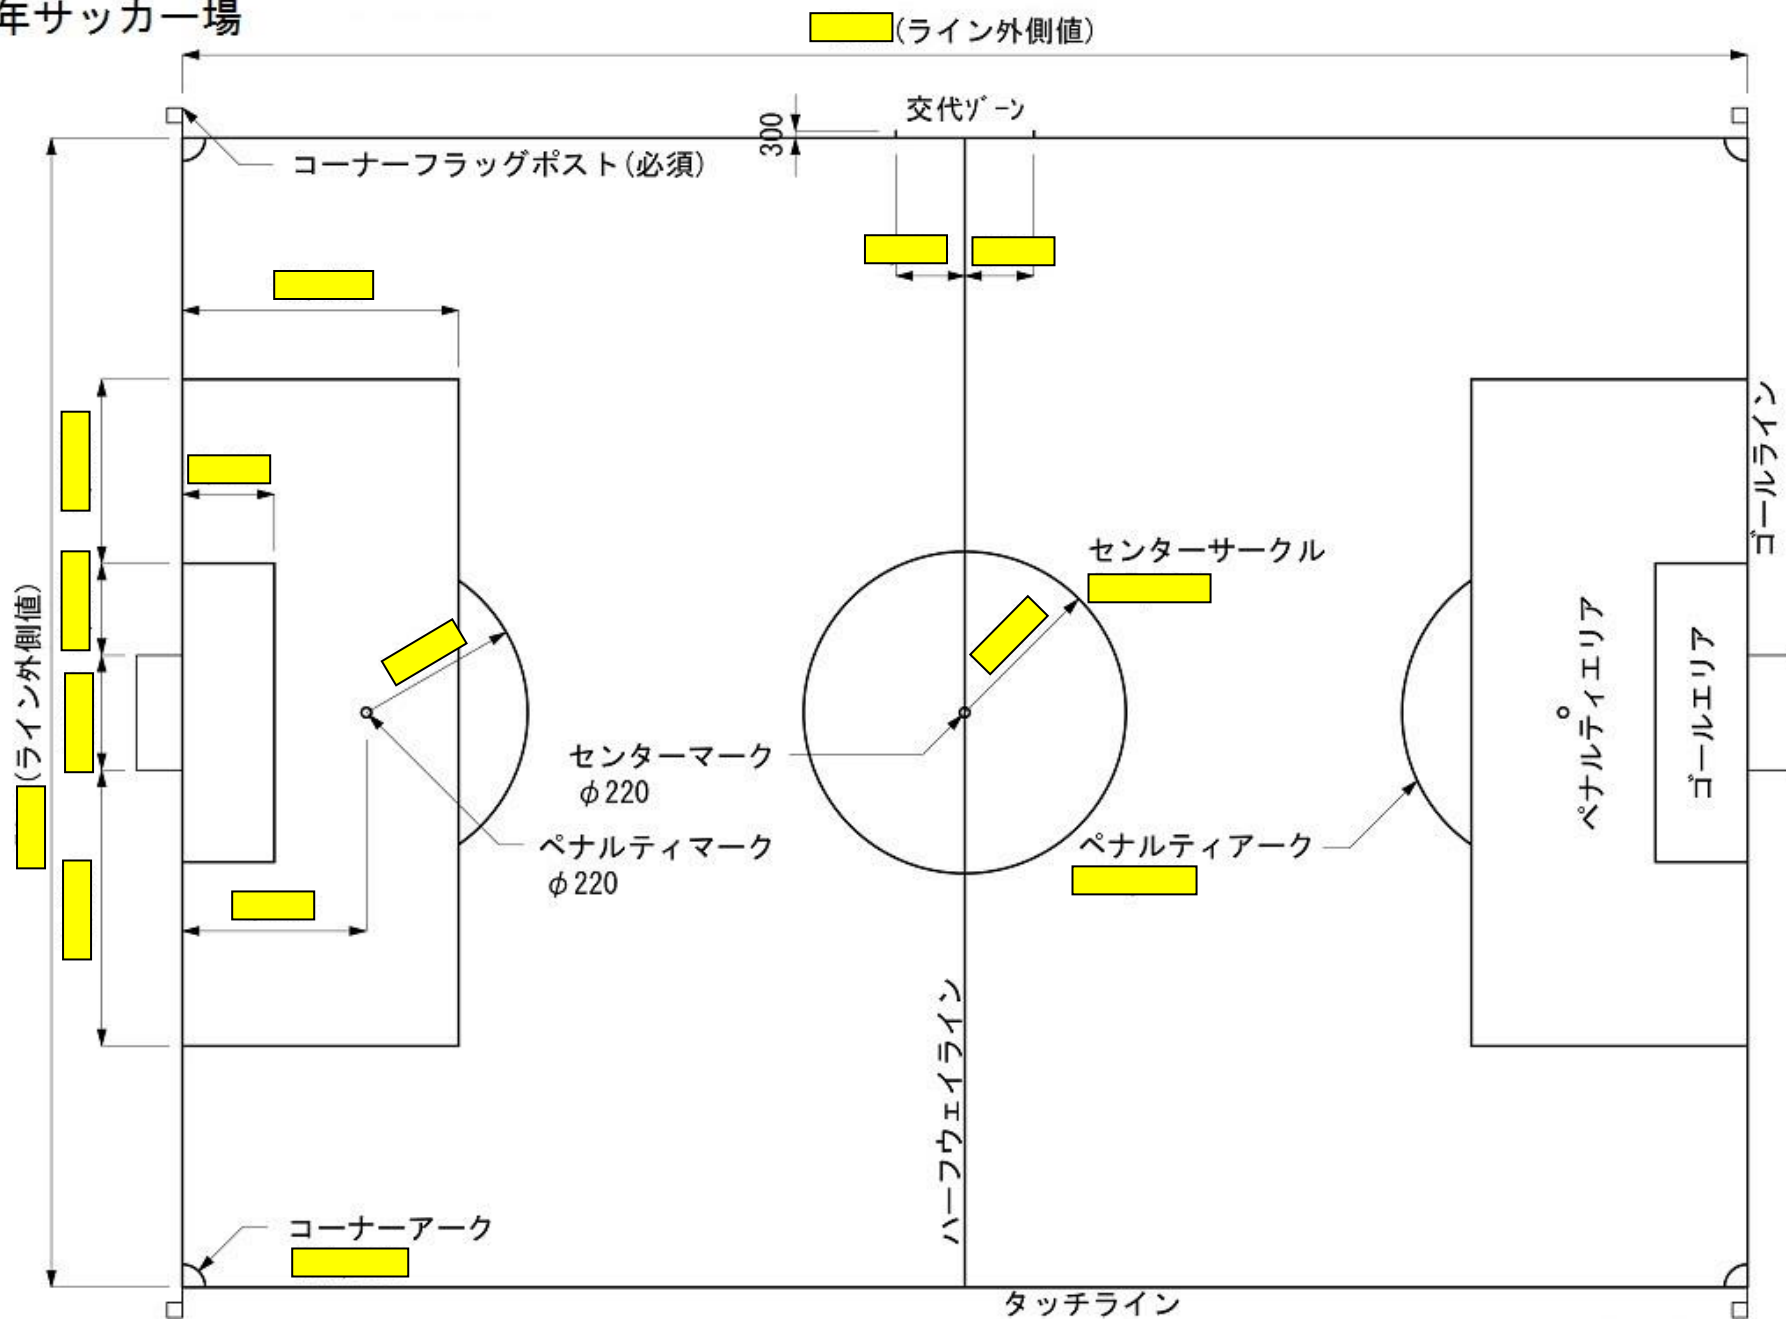

■少年サッカー場

注釈) ラインの幅は全て120mm。