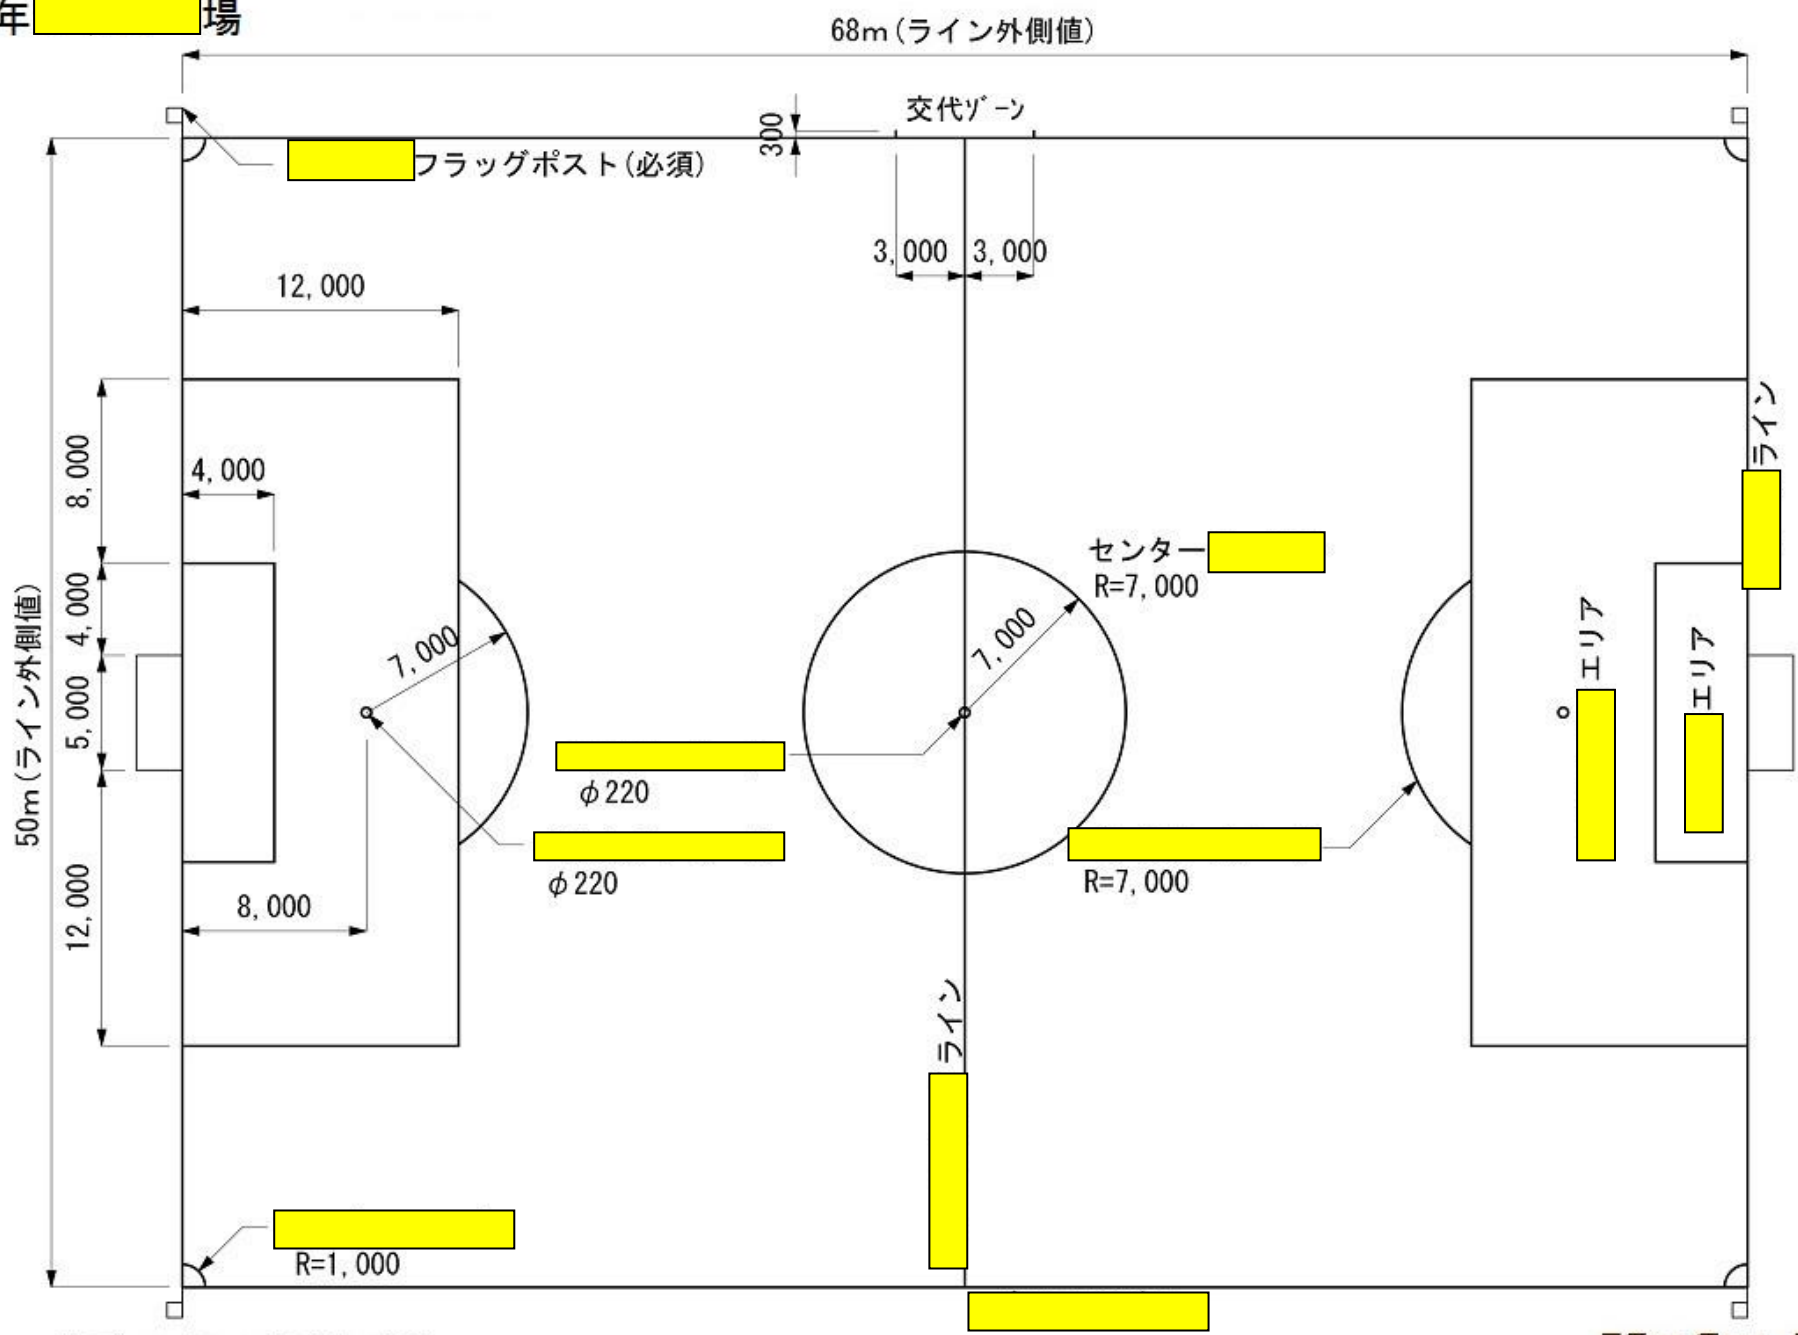

■少年            場

注釈) ラインの幅は全て120mm。