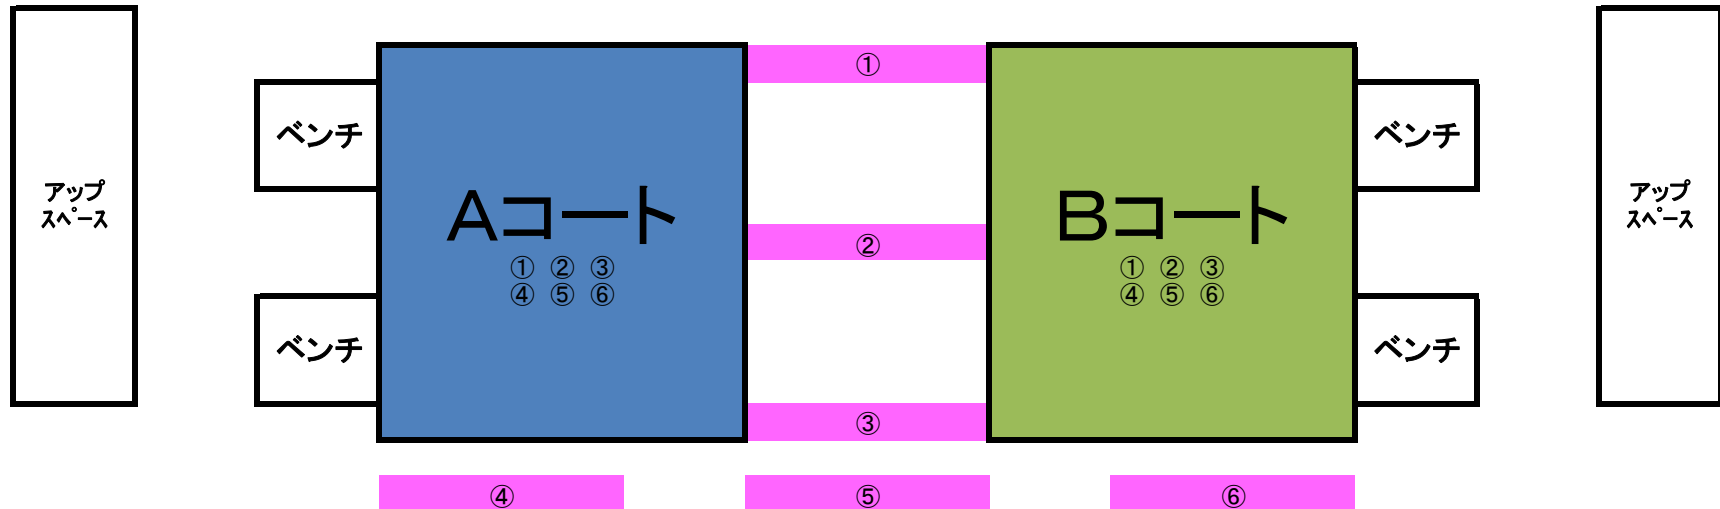

グラウンド配置図

スタンド * 選手待機場所、保護者観戦スペース

①アルテ	②シルクロード	③トリプレッタ渋谷	町田JFC	HFC Wings	白百合SC	Grant FC	杉野FC
------	---------	-----------	-------	-----------	-------	----------	------

陸上トラック
保護者観戦スペース

受付・本部

陸上トラック
保護者観戦スペース

① ② ③

受付/誘導	石井	舟腰	吉田			
A審判	小室	田中	小山	齋藤 誠	塗	若松
B審判	横尾	宿屋	藤井	東	山崎	鶴田
BP	小田切	向井	江藤	葛西	柏木	小島