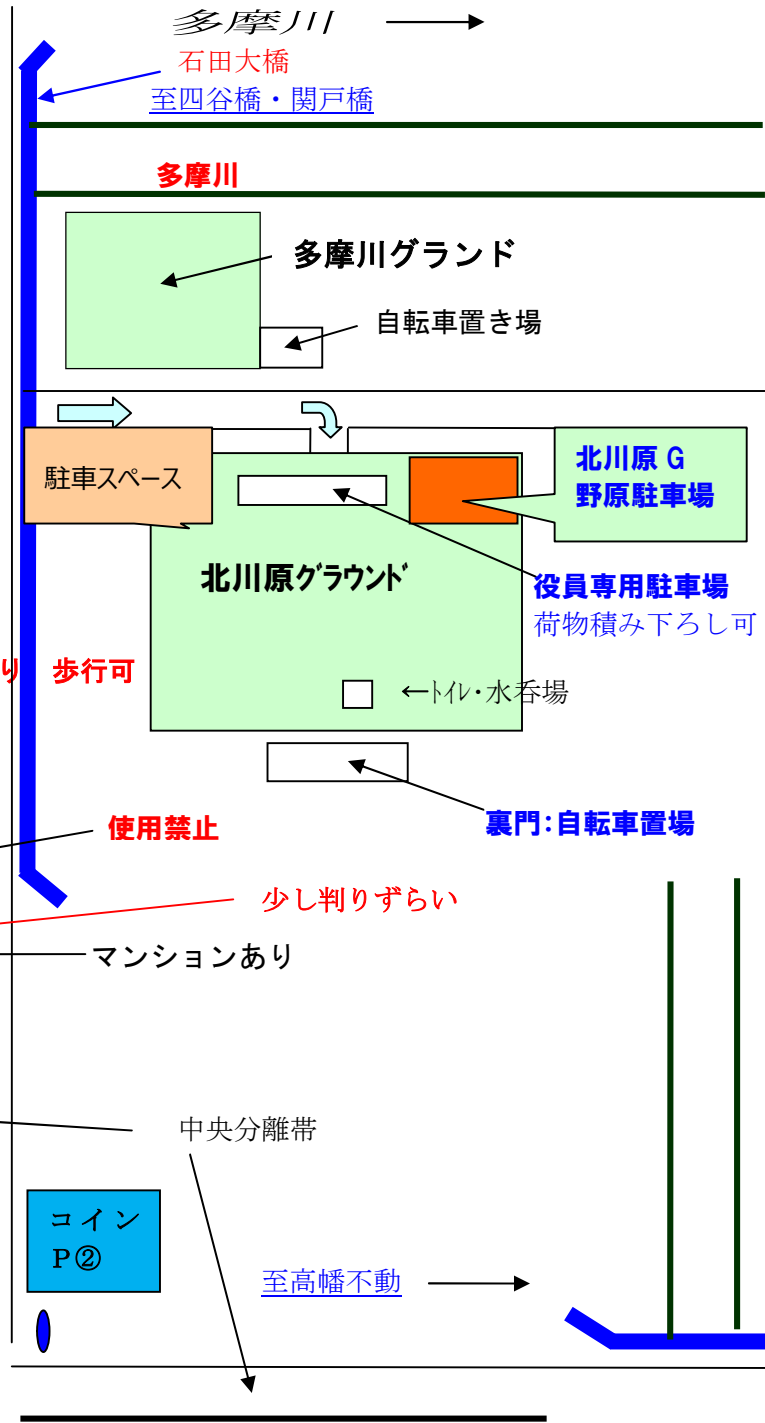

北川原 G・多摩川 G 地図

モノレール万願寺駅

コインパーキング① (旧第五駐車場側)

※手前側10台分

コインパーキング② (いなげや正面)

※16台

コインパーキング③ (モノレール万願寺駅上り側横)

※約15台

コインパーキング④ (日野バイパス上り万願寺駅手前左)

※14台