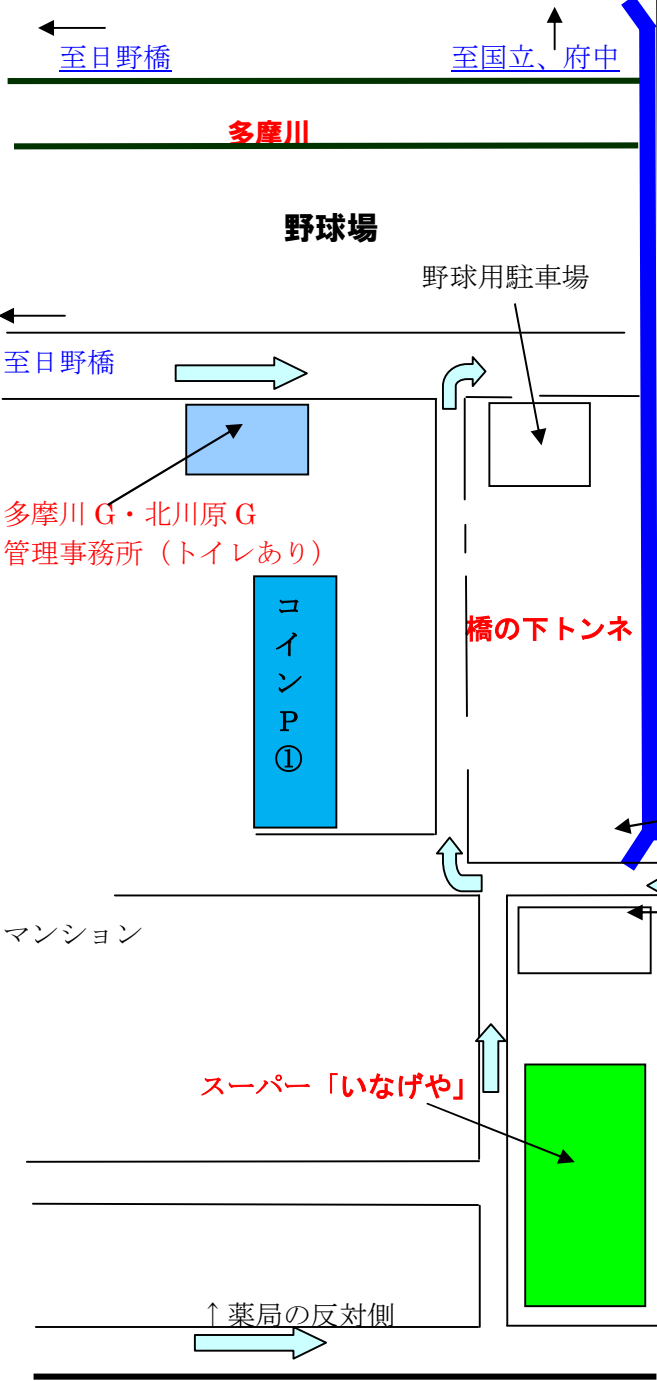

北川原 G・多摩川 G 地図

モノレール万願寺駅

コインパーキング① (旧第五駐車場側)

※手前側10台分

コインパーキング② (いなげや正面)

※16台

コインパーキング③ (モノレール万願寺駅上り側横)

※約15台

コインパーキング④ (日野バイパス上り万願寺駅手前左)

※14台