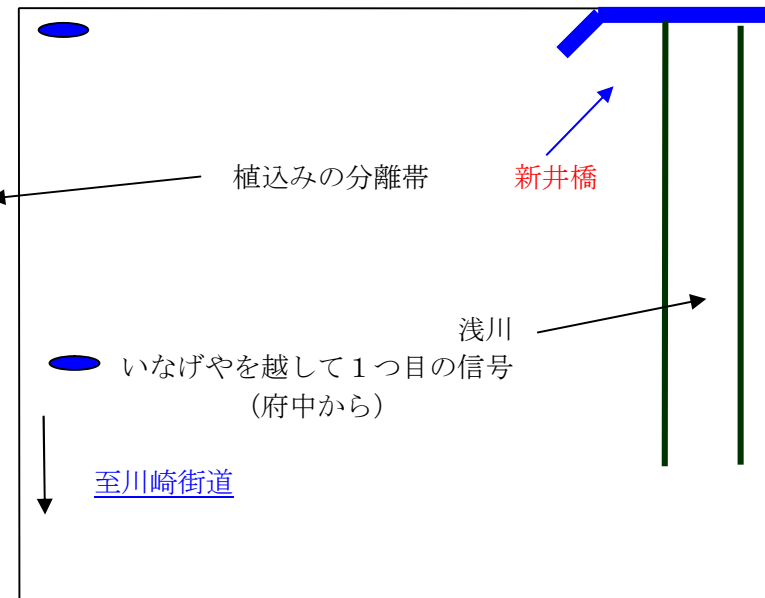

北川原 G・多摩川 G 地図

モノレール万願寺駅

コインパーキング① (旧第五駐車場側)

※手前側10台分

コインパーキング② (いなげや正面)

※16台

コインパーキング③ (モノレール万願寺駅上り側横)

※約15台

コインパーキング④ (日野バイパス上り万願寺駅手前左)

※14台