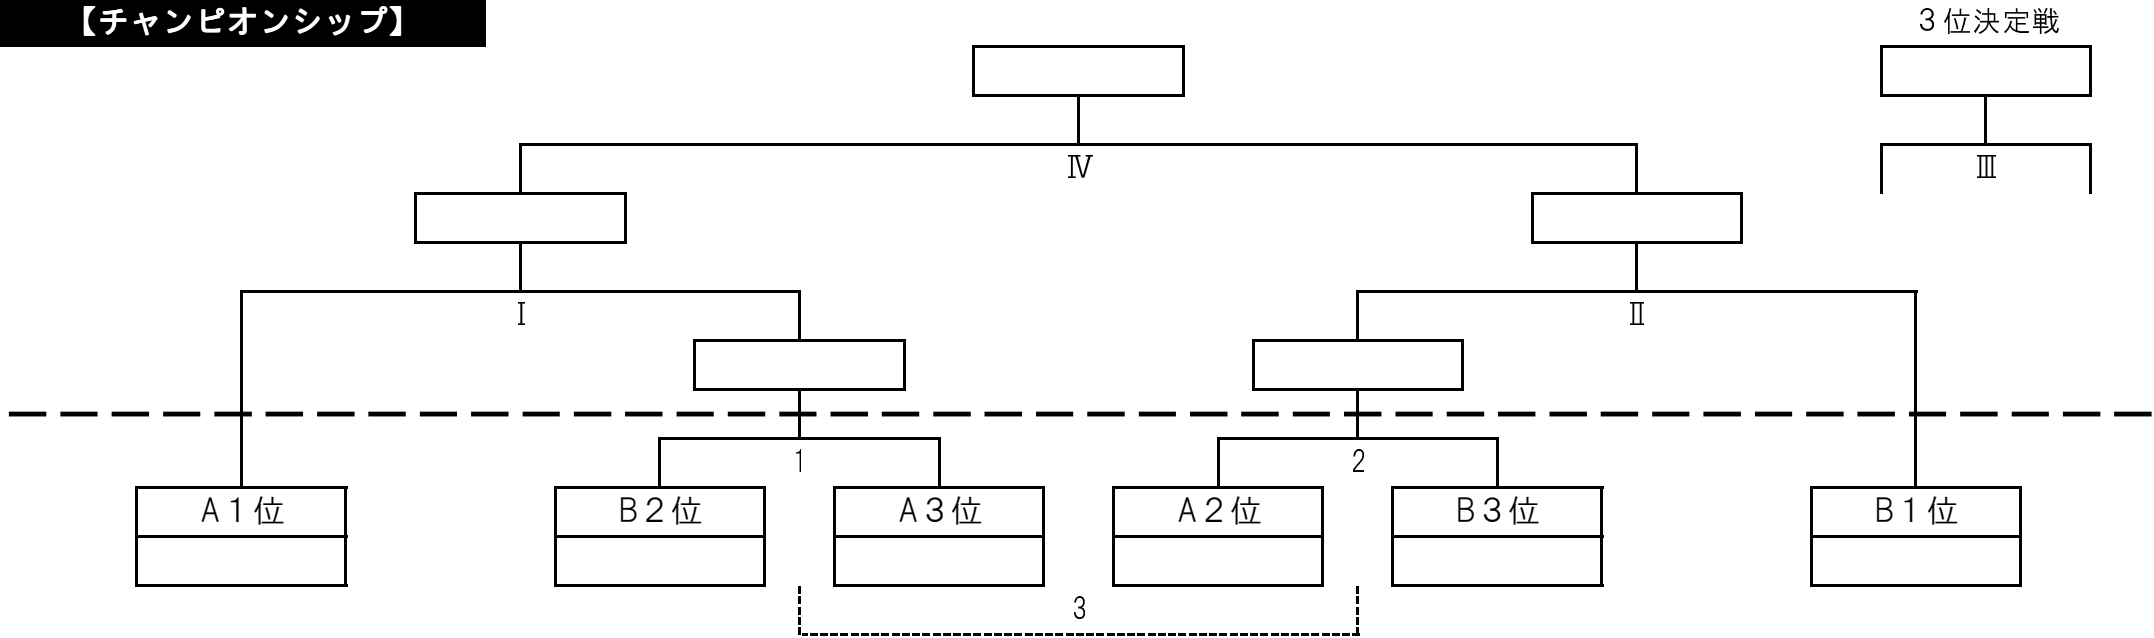

ARTE League 2017 後期トーナメント表

後期カップ戦

期日：1月13日(土)～2月25日(日)まで

【チャンピオンシップ】

【チャレンジカップ】