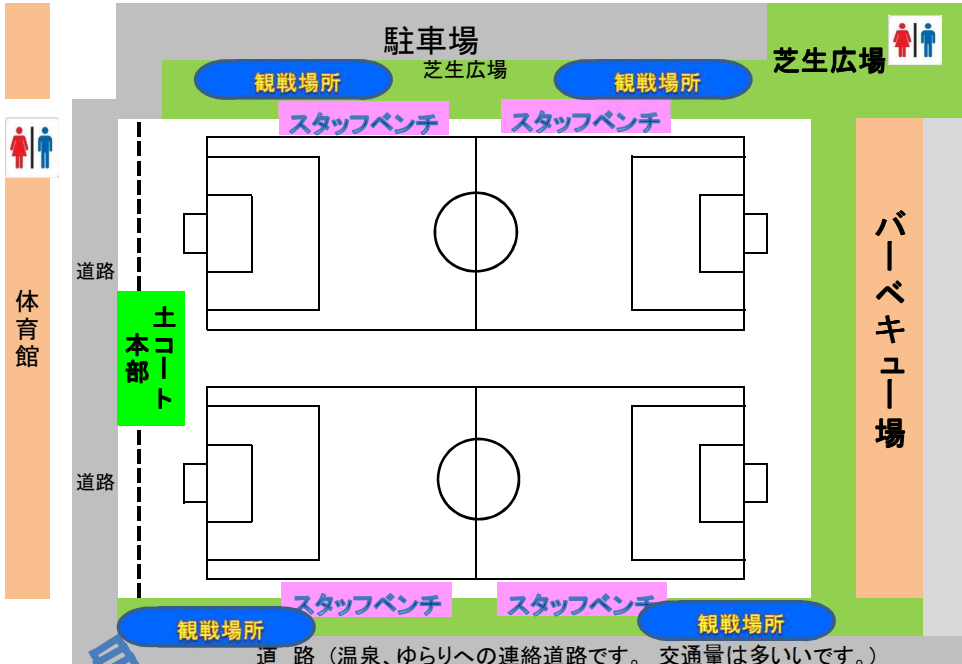

■ 緑の休暇村 コート表示

観戦のルール

- ◆ 観戦場所でご覧ください
- ◆ 各スクールまとまって観戦ください
- ◆ サイドコーチングは禁止です
(選手への指示)
- ◆ 選手への接触等は禁止です
- ◆ 道路側からの応援は禁止です
節度ある応援を頂けますようお願い申し上げます。

駐車場ルール

道路側からの観戦は、禁止になります

道の駅・温泉施設への駐停車は絶対に禁止です

緑の休暇村の駐車場をご利用ください

駐車禁止

ゆらり温泉

駐車禁止

トイレ

禁止

禁止

禁止

禁止