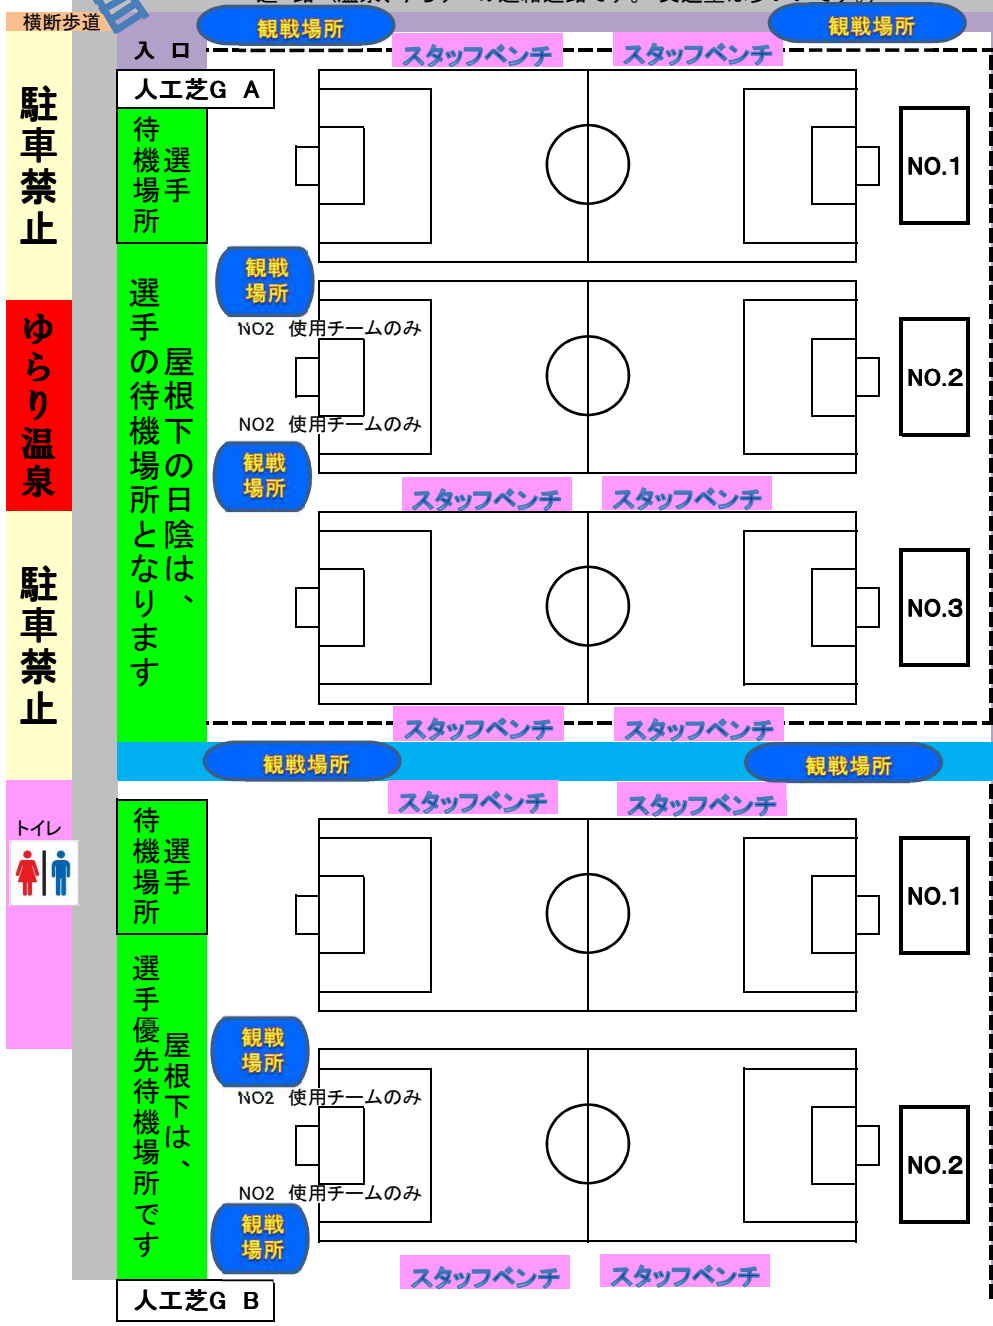

■ 緑の休暇村 コート表示

観戦のルール

- ◆ 観戦場所でご覧ください
- ◆ 各スクールまとまって観戦ください
- ◆ サイドコーチングは禁止です
(選手への指示)
- ◆ 選手への接触等は禁止です
- ◆ 道路側からの応援は禁止です
節度ある応援を頂けますようお願い申し上げます。

駐車場ルール

道路側からの観戦は、禁止になります

道の駅・温泉施設への駐停車は絶対に禁止です

緑の休暇村の駐車場をご利用ください

駐車禁止

ゆらり温泉

駐車禁止

トイレ

禁止

禁止

禁止

禁止